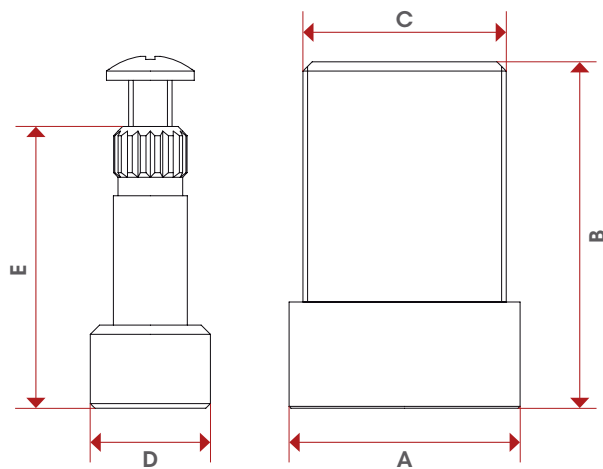

# PROL136

	mm
A	25
B	37,5
C	W22x19Fx1in
D	13
E	30,5