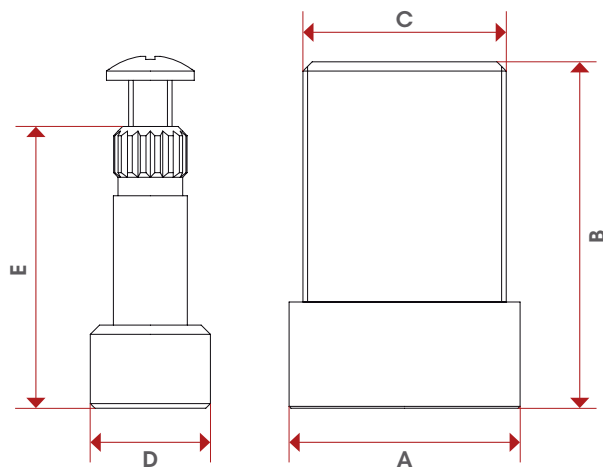

PROL136

	mm
A	25
B	37,5
C	W22x19Fx1in
D	13
E	30,5