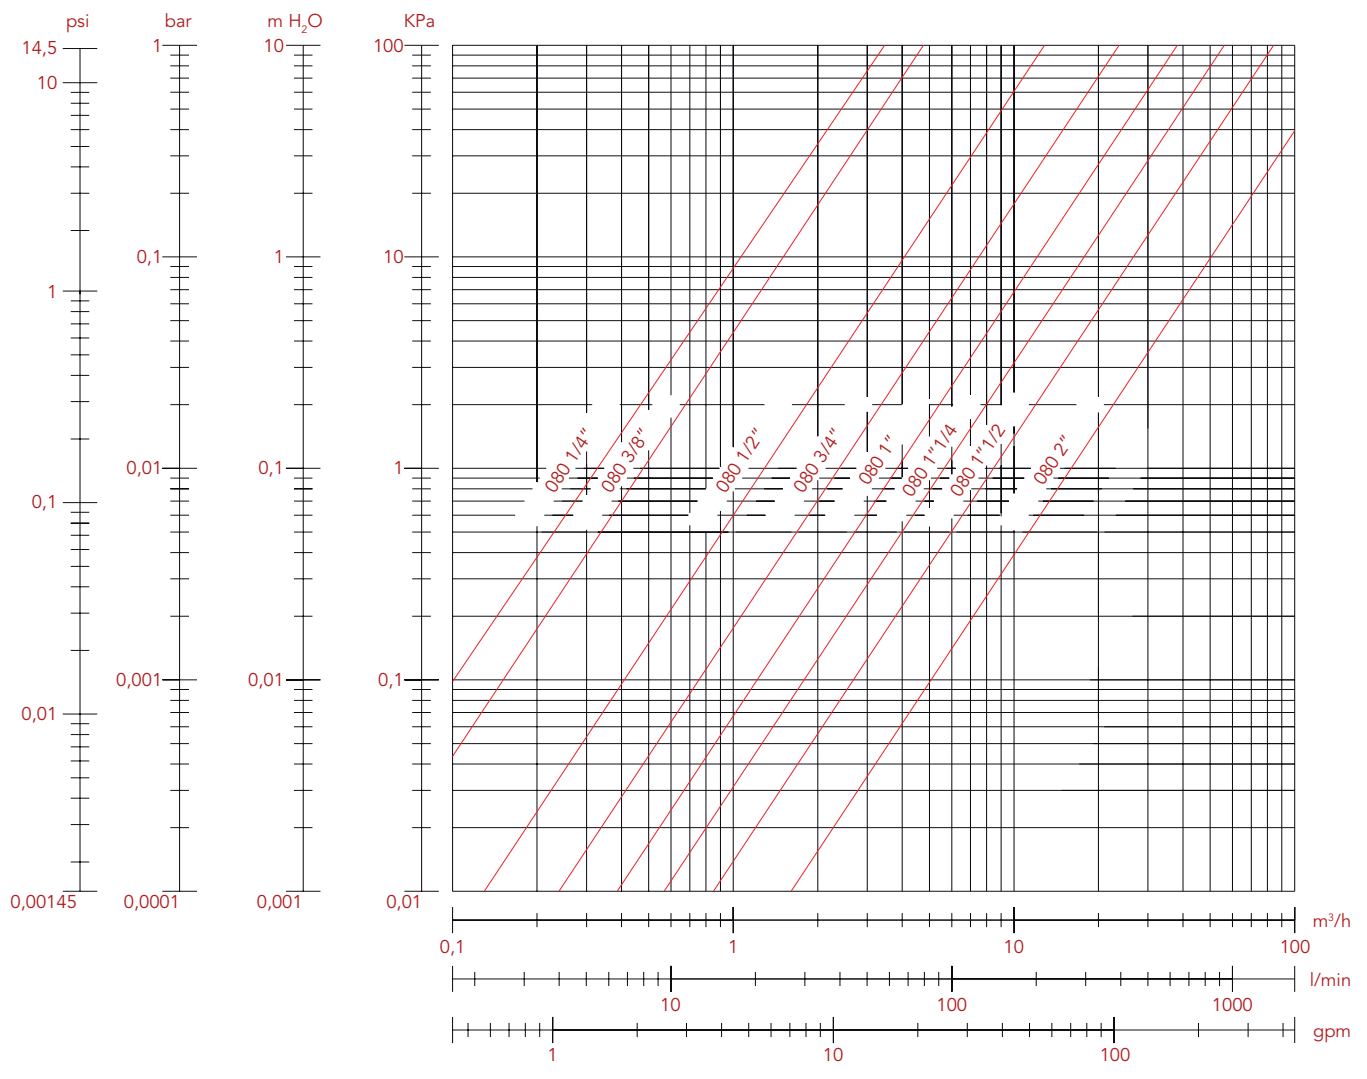

LOSS WITH WATER DIAGRAM

Art: 080 - 081 - 082 - 083

MISURE	1/4"	3/8"	1/2"	3/4"	1"	1 1/4"	1 1/2"	2"
Ø	10	10	15	20	25	32	40	50
Kv	3,47	4,78	12,98	23,92	38,57	56,81	85	159