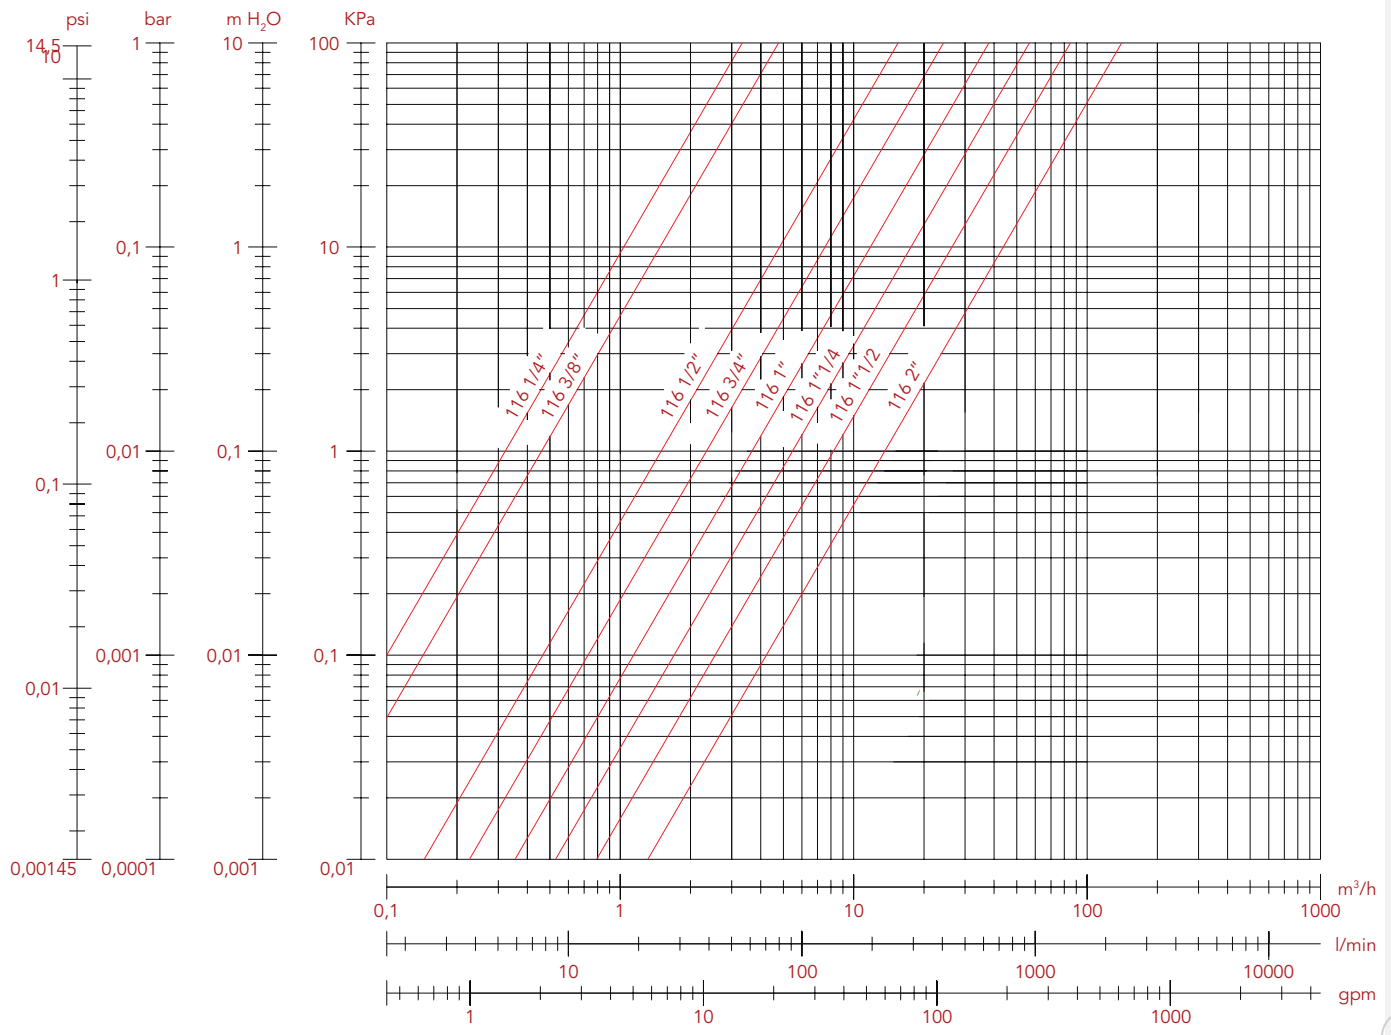

LOSS WITH WATER DIAGRAM

Art: 116 - 117 - 118 - 119 - 216 - 217

MISURE	1/4"	3/8"	1/2"	3/4"	1"	1 1/4"	1 1/2"	2"
∅	10	10	14	18,5	23,5	30	37	47
Kv	3,33	4,92	14,65	23,46	38,67	56,07	86,60	160,25