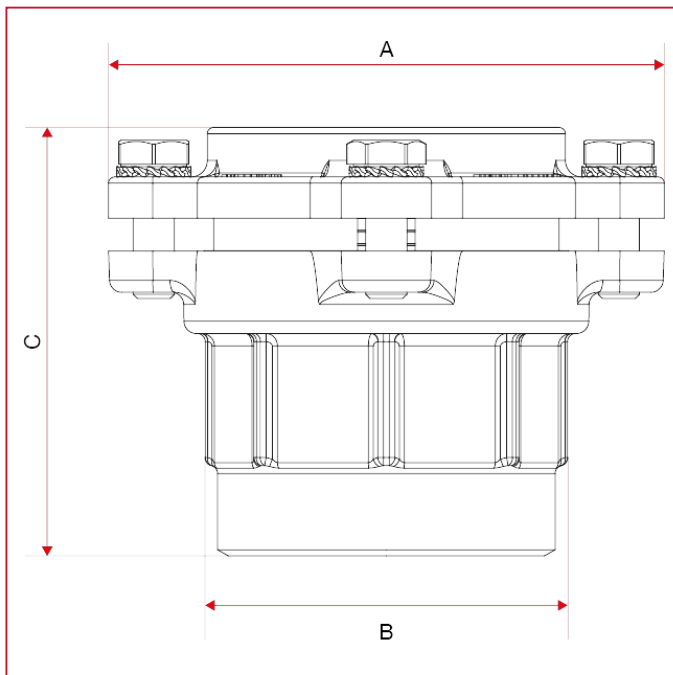

PE 管道 VX 配件

010FL 内牙直接, 带法兰

总尺寸

	2"1/2x75	3"x90	4"x110
DN	65	80	100
A	135	154	180
B	88	104	130
C	99,8	111,4	147