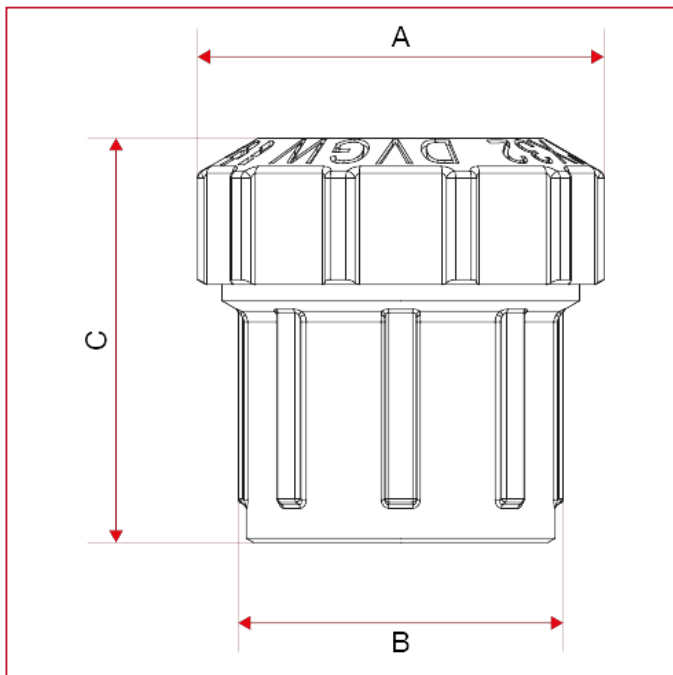

RACCORDS VX POUR TUBES EN POLYÉTHYLÈNE

010 Raccord droit femelle

DIMENSIONS

	1/2"x20	3/4"x25	1"x32	1"1/4x40	1"1/2x50	2"x63
DN	15	20	25	32	40	50
A	34	40	50	61	71	89
B	27	33	40	50	60	75
C	39,5	44,8	49,8	57,4	65,4	81,3