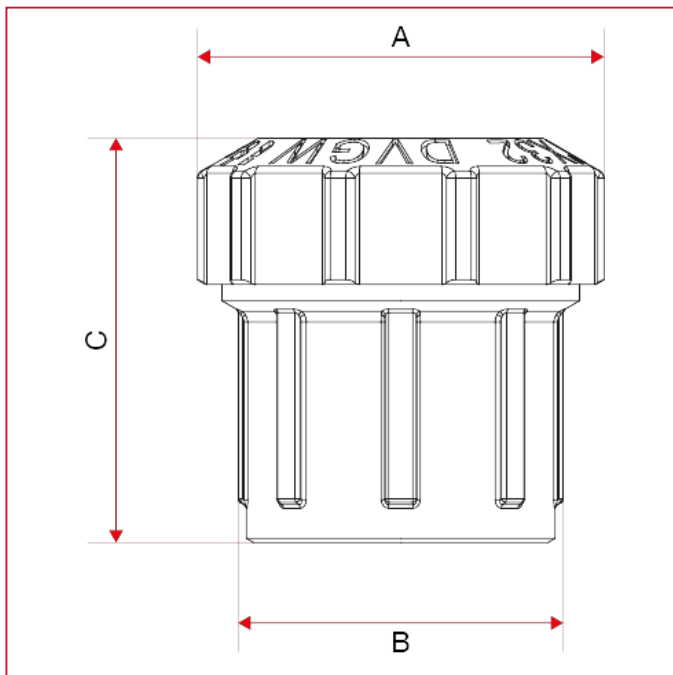

PE 管道 VX 配件

010 内牙直接

总尺寸

	1/2"x20	3/4"x25	1"x32	1"1/4x40	1"1/2x50	2"x63
DN	15	20	25	32	40	50
A	34	40	50	61	71	89
B	27	33	40	50	60	75
C	39,5	44,8	49,8	57,4	65,4	81,3