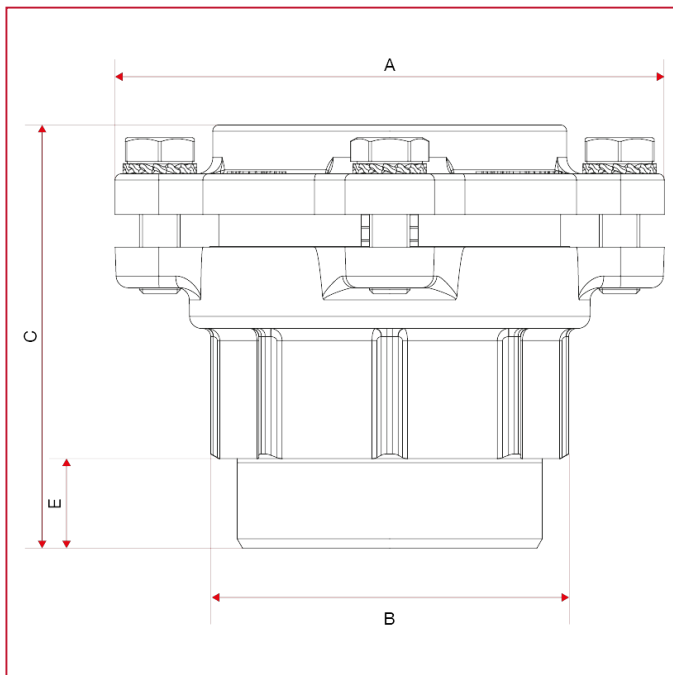

RACCORDS VX POUR TUBES EN POLYÉTHYLÈNE

015FL Raccord droit mâle avec brides

DIMENSIONS

	2"x1/2x75	3"x90	4"x110
DN	65	80	100
A	135	154	180
B	88	104	130
C	105	115	147
E	22	24	29