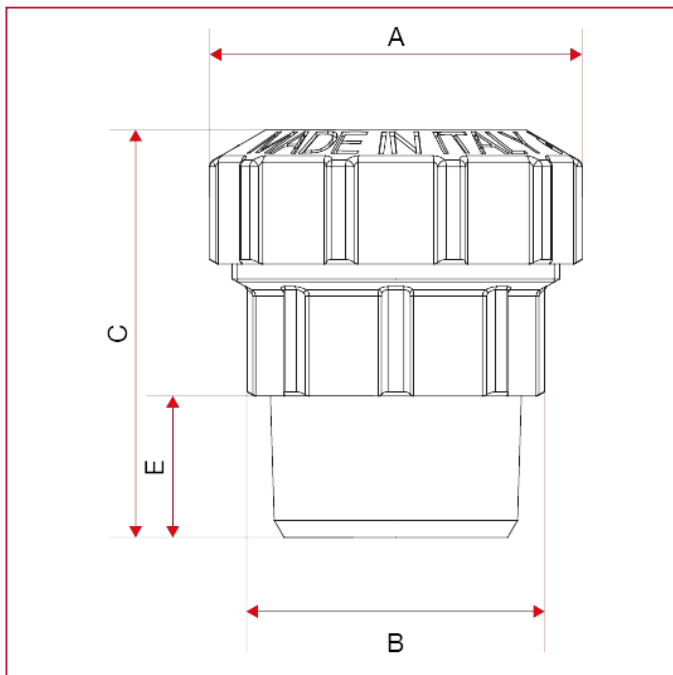

RACCORDS VX POUR TUBES EN POLYÉTHYLÈNE

015 Raccord droit mâle

DIMENSIONS

	1/2"x20	3/4"x25	1"x32	1"1/4x40	1"1/2x50	2"x63
DN	15	20	25	32	40	50
A	34	40	50	61	71	89
B	27	33	40	50	60	75
C	43	48	54,5	62,5	67,5	89
E	15	16,5	19	21,5	21,5	26