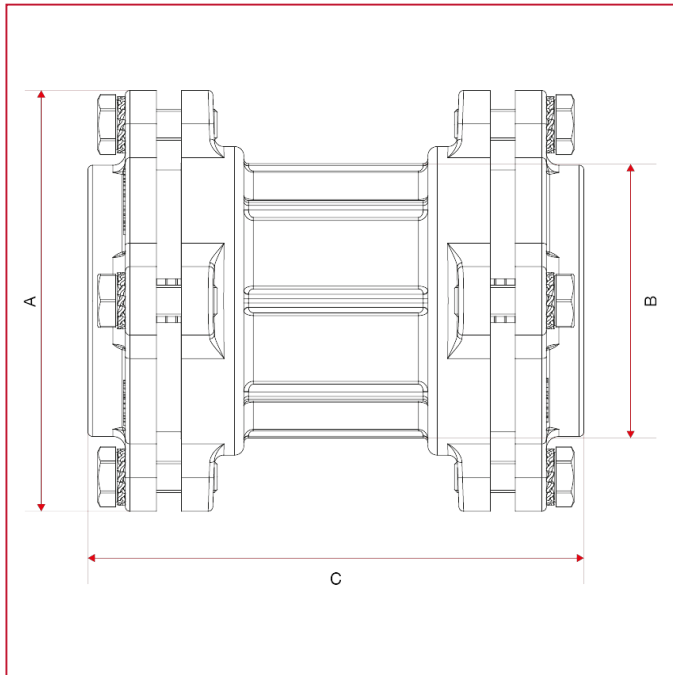

RACORES VX PARA TUBOS DE POLIETILENO

020FL Racor de acoplamiento recto, con brida

Dimensiones totales

	75	90	110
DN	65	80	100
A	135	154	180
B	88	104	130
C	150	170	221