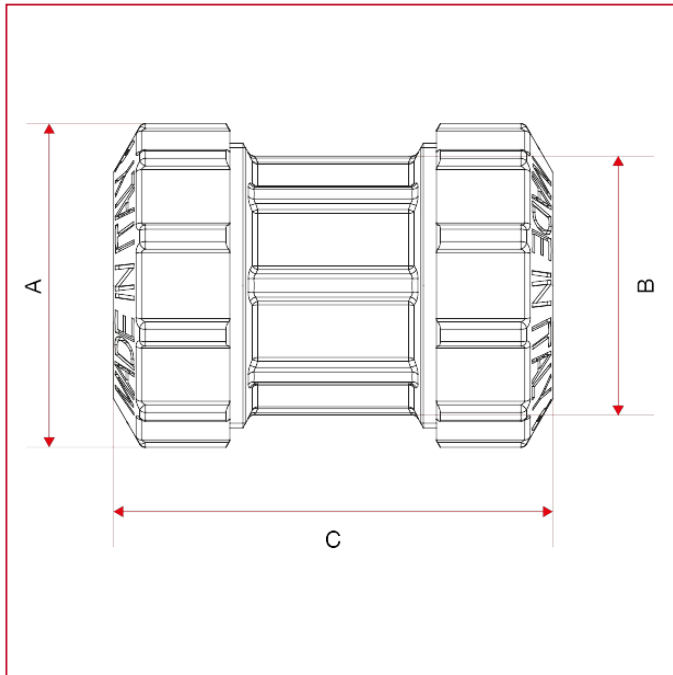

RACCORDS VX POUR TUBES EN POLYÉTHYLÈNE

020 Manchon

DIMENSIONS

	20	25	32	40	50	63
DN	15	20	25	32	40	50
A	34	40	50	61	71	89
B	27	33	40	50	60	75
C	52	60	67	77	99	115