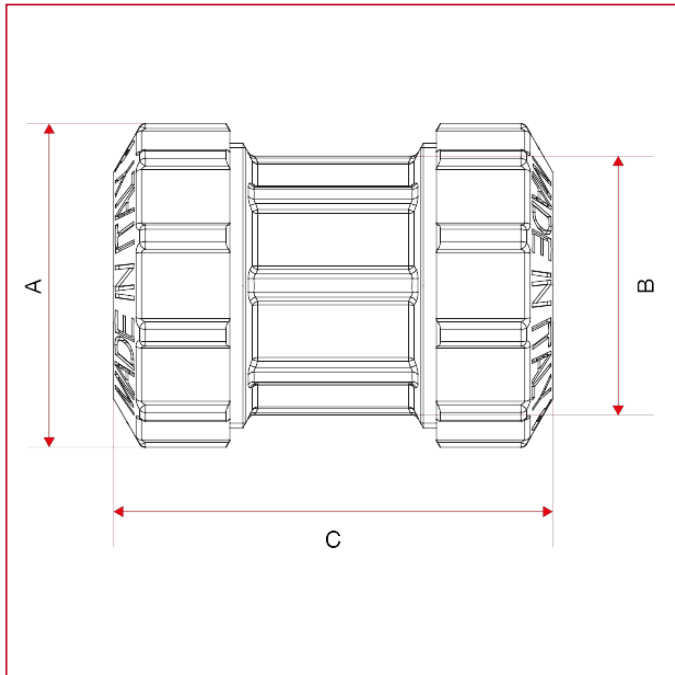

PE 管道 VX 配件

020 直接

总尺寸

	20	25	32	40	50	63
DN	15	20	25	32	40	50
A	34	40	50	61	71	89
B	27	33	40	50	60	75
C	52	60	67	77	99	115