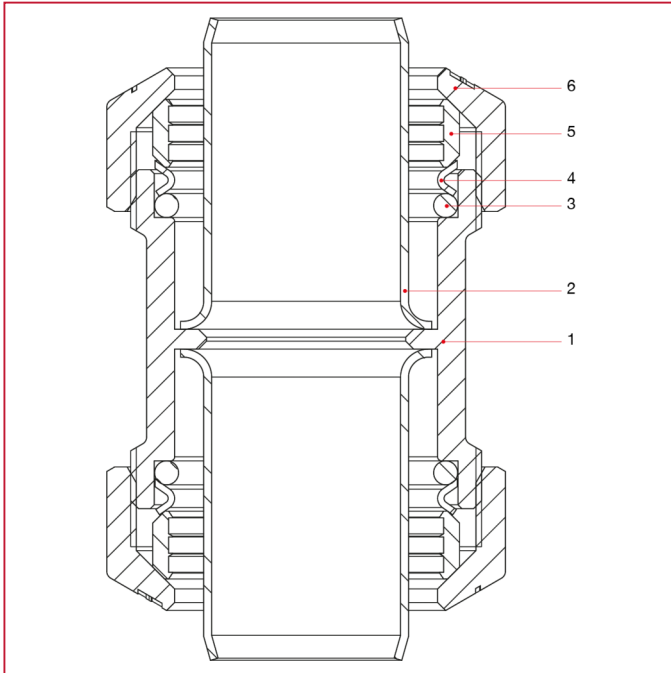

PE 管道 VX 配件

020 直接

材料

位置	产品说明	N.	材料
1	主体	1	黄铜 CW617N
2	内衬	2	不锈钢 AISI 304
3	O 型圈	2	NBR
4	O 型圈止推垫片	2	不锈钢 AISI 304
5	卡环	2	黄铜镀镍 CW617N
6	紧固螺母	2	黄铜 CW617N