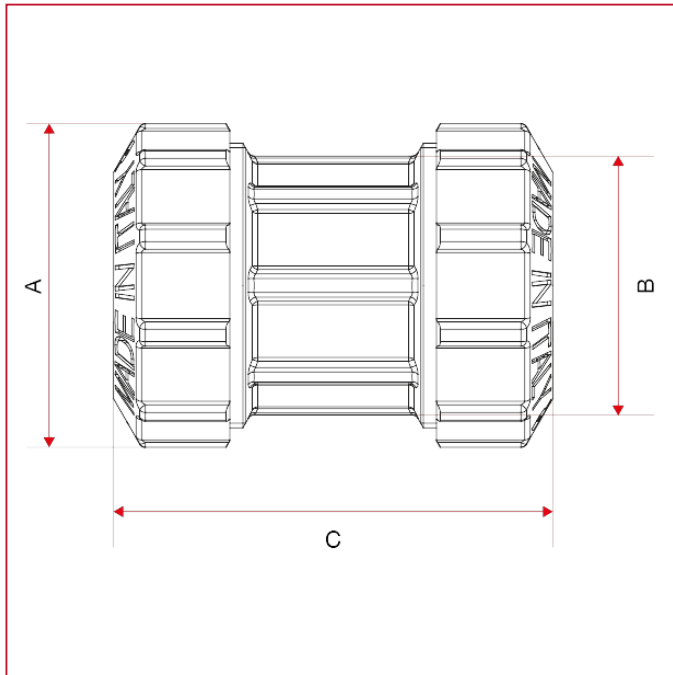

RACORES VX PARA TUBOS DE POLIETILENO

020 Racor de acoplamiento recto

Dimensiones totales

	20	25	32	40	50	63
DN	15	20	25	32	40	50
A	34	40	50	61	71	89
B	27	33	40	50	60	75
C	52	60	67	77	99	115