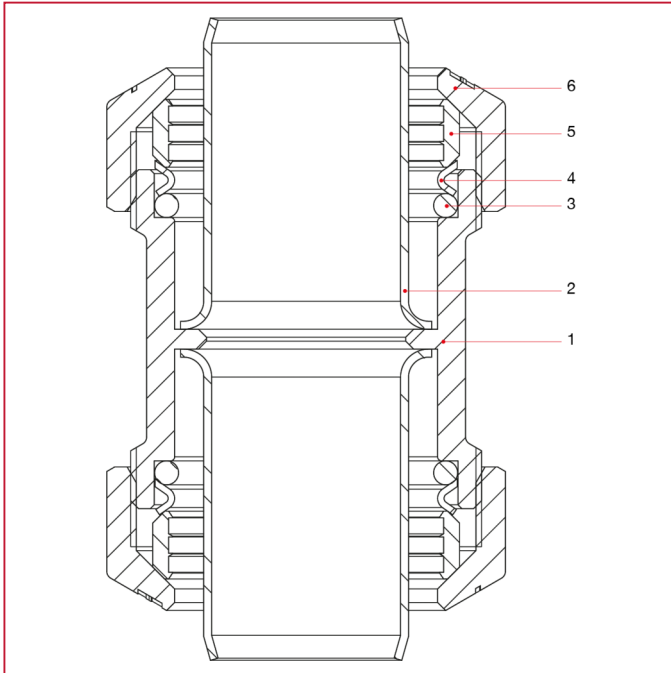

PE 管道 VX 配件

020 直接

材料

位置	产品说明	N.	材料
1	主体	1	黄铜 CW617N
2	内衬	2	不锈钢 AISI 304
3	O 型圈	2	NBR
4	O 型圈止推垫片	2	不锈钢 AISI 304
5	卡环	2	黄铜 CW617N
6	紧固螺母	2	黄铜 CW617N