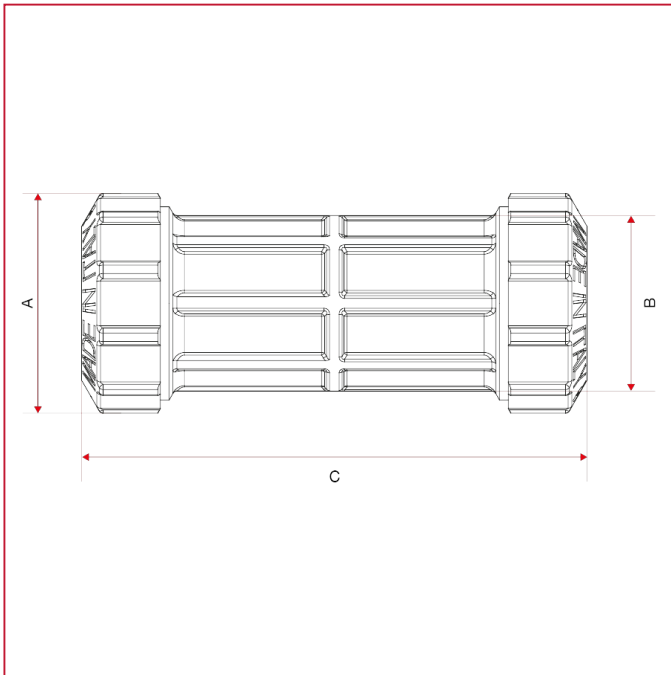

RACCORDS VX POUR TUBES EN POLYÉTHYLÈNE

025 Manchon de réparation long

DIMENSIONS

	32	40	50	63
DN	25	32	40	50
A	50	61	71	89
B	40	49	59	75
C	115	125	139	163