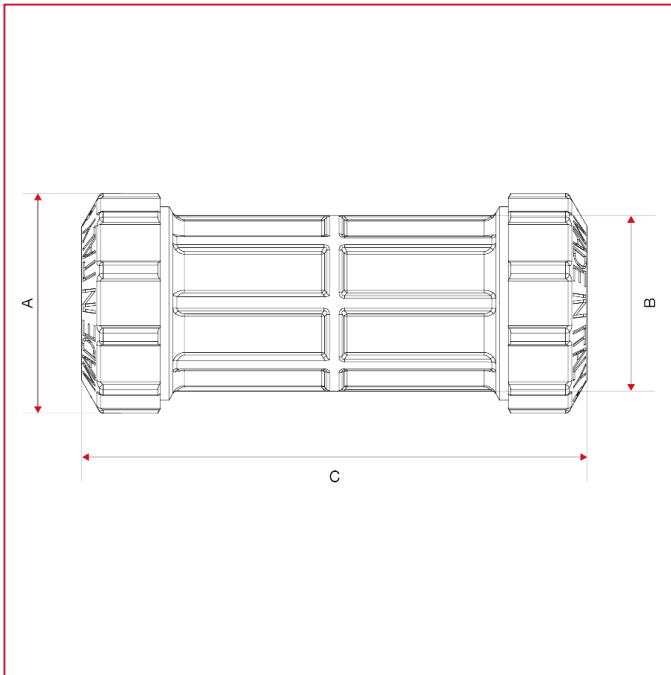

PE 管道 VX 配件

025 伸长型连接套，用于管道修复

总尺寸

| | 32 | 40 | 50 | 63 |
|----|-----|-----|-----|-----|
| DN | 25 | 32 | 40 | 50 |
| A | 50 | 61 | 71 | 89 |
| B | 40 | 49 | 59 | 75 |
| C | 115 | 125 | 139 | 163 |