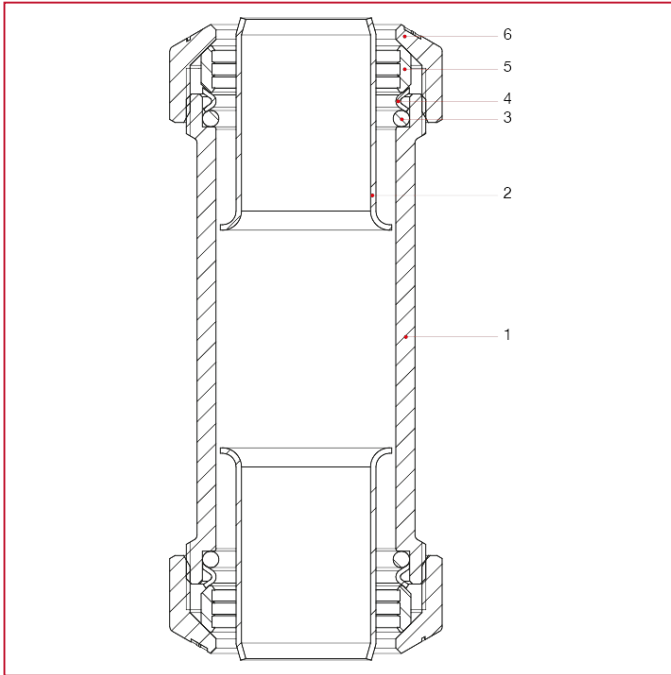

PE 管道 VX 配件

025 伸长型连接套，用于管道修复

材料

位置	产品说明	N.	材料
1	主体	1	黄铜 CW617N
2	内衬	2	不锈钢 AISI 304
3	O 型圈	2	NBR
4	O 型圈止推垫片	2	不锈钢 AISI 304
5	卡环	2	黄铜 CW617N
6	紧固螺母	2	黄铜 CW617N