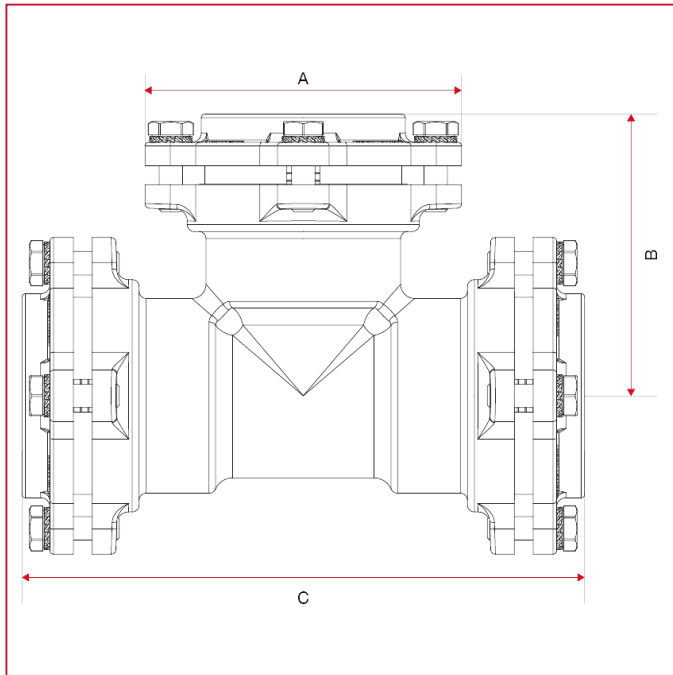

PE 管道 VX 配件

030FL 等径三通连接件，带法兰

总尺寸

	75	90
DN	65	80
A	135	154
B	115	133
C	232	267