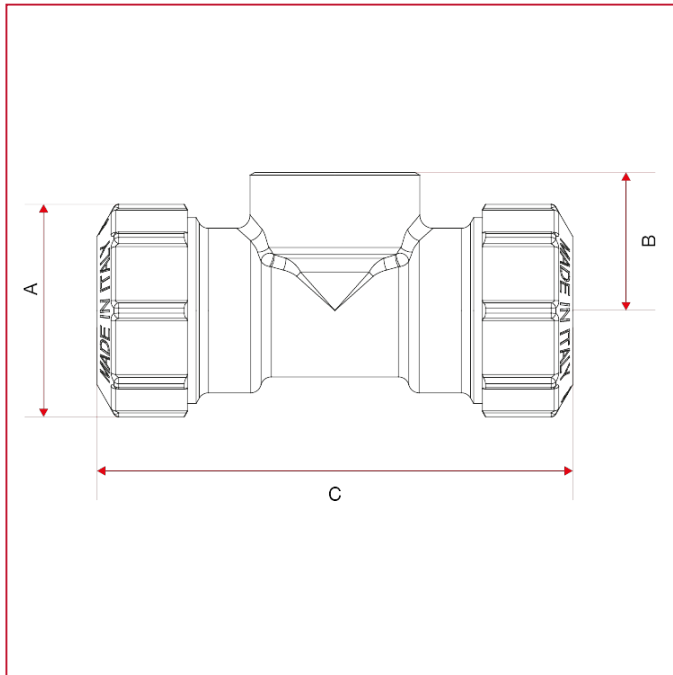

RACCORDS VX POUR TUBES EN POLYÉTHYLÈNE

035 Raccord en T femelle

DIMENSIONS

	1/2"x20	3/4"x25	1"x32	1"1/4x40	1"1/2x50	2"x63
DN	15	20	25	32	40	50
A	34	40	50	61	71	89
B	22	26	30	37	42,5	51
C	77	90	105	125	145	185