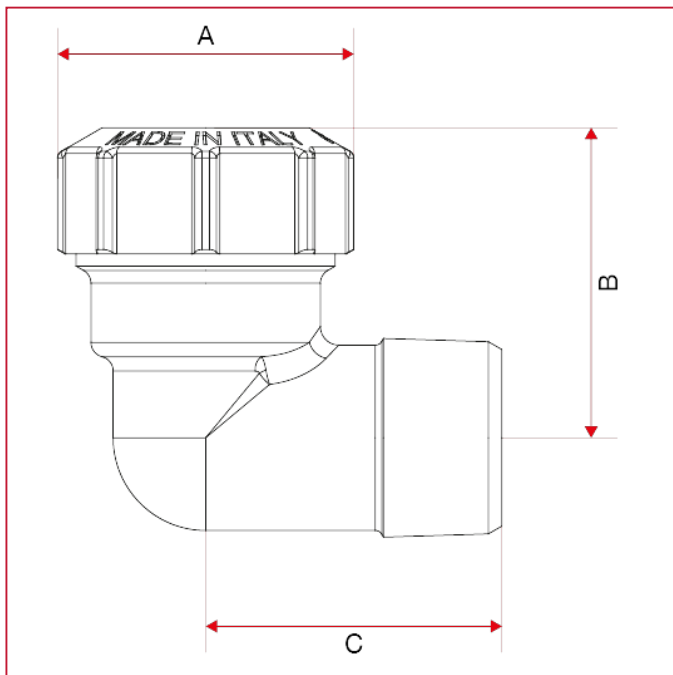

PE 管道 VX 配件

040 外牙弯头

总尺寸

	1/2"x20	3/4"x25	1"x32	1"1/4x40	1"1/2x50	2"x63
DN	15	20	25	32	40	50
A	34	40	50	61	71	89
B	37	42	50	60	68	87
C	36	40	47,5	55,5	62,5	76