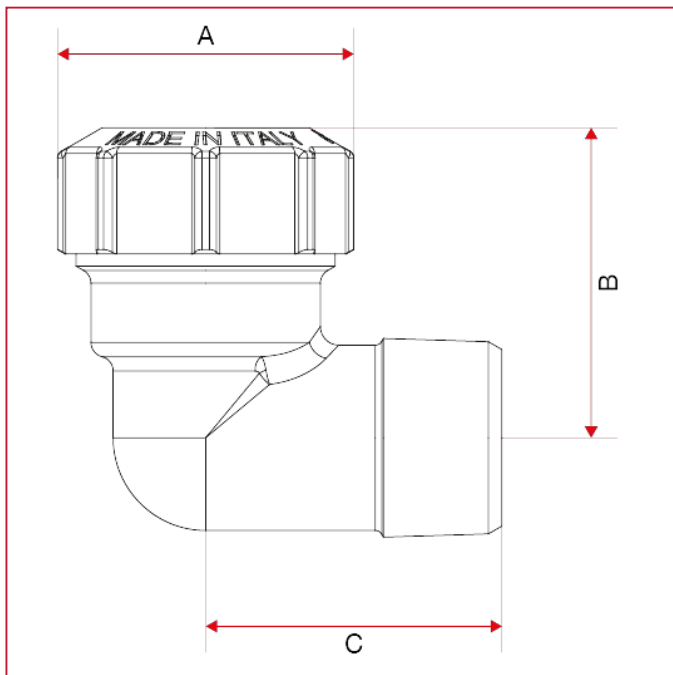

RACCORDS VX POUR TUBES EN POLYÉTHYLÈNE

040 Raccord coudé mâle

DIMENSIONS

	1/2"x20	3/4"x25	1"x32	1"1/4x40	1"1/2x50	2"x63
DN	15	20	25	32	40	50
A	34	40	50	61	71	89
B	37	42	50	60	68	87
C	36	40	47,5	55,5	62,5	76