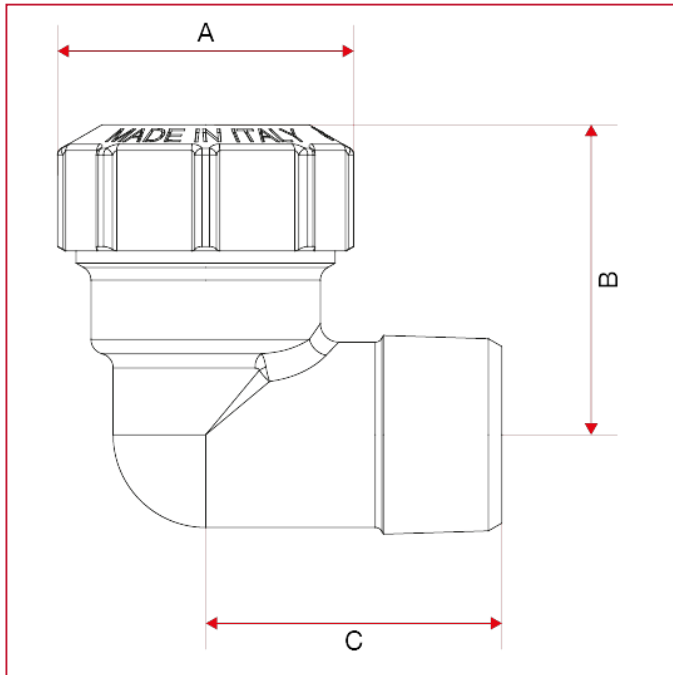

PE 管道 VX 配件

040 外牙弯头

总尺寸

	1/2"x20	3/4"x25	1"x32	1"1/4x40	1"1/2x50	2"x63
DN	15	20	25	32	40	50
A	34	40	50	61	71	89
B	37	42	50	60	68	87
C	36	40	47,5	55,5	62,5	76