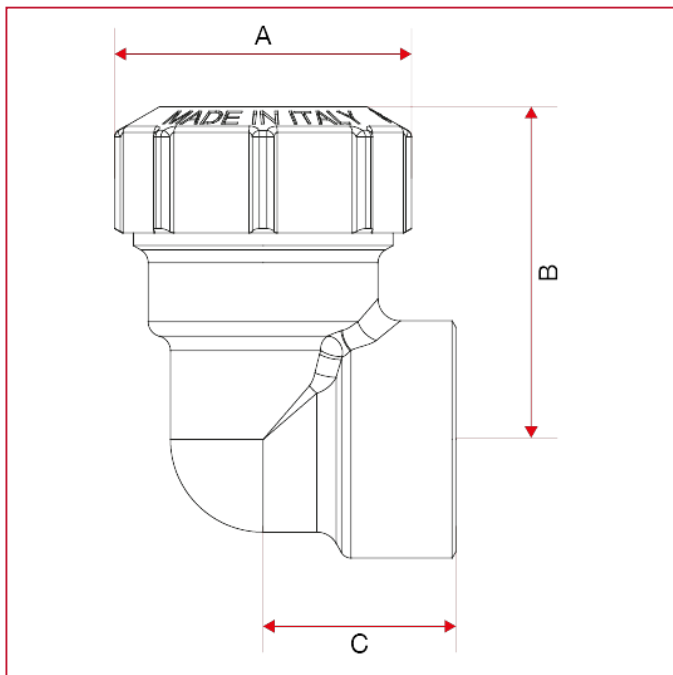

RACCORDS VX POUR TUBES EN POLYÉTHYLÈNE

045 Raccord coudé femelle

DIMENSIONS

	1/2"x20	3/4"x25	1"x32	1"1/4x40	1"1/2x50	2"x63
DN	15	20	25	32	40	50
A	34	40	50	61	71	89
B	38	45	52	62	71	92
C	22	26	30	37	42,5	51