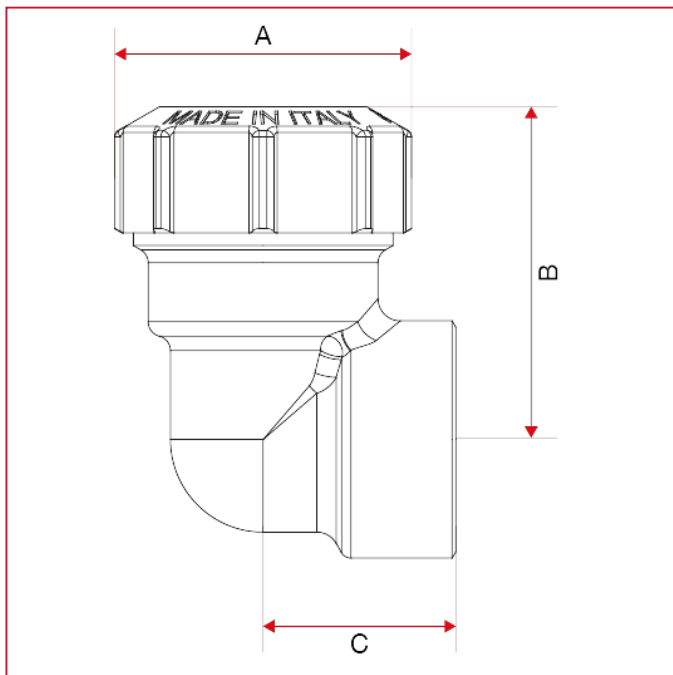

PE 管道 VX 配件

045 内牙弯头

总尺寸

	1/2"x20	3/4"x25	1"x32	1"1/4x40	1"1/2x50	2"x63
DN	15	20	25	32	40	50
A	34	40	50	61	71	89
B	38	45	52	62	71	92
C	22	26	30	37	42,5	51