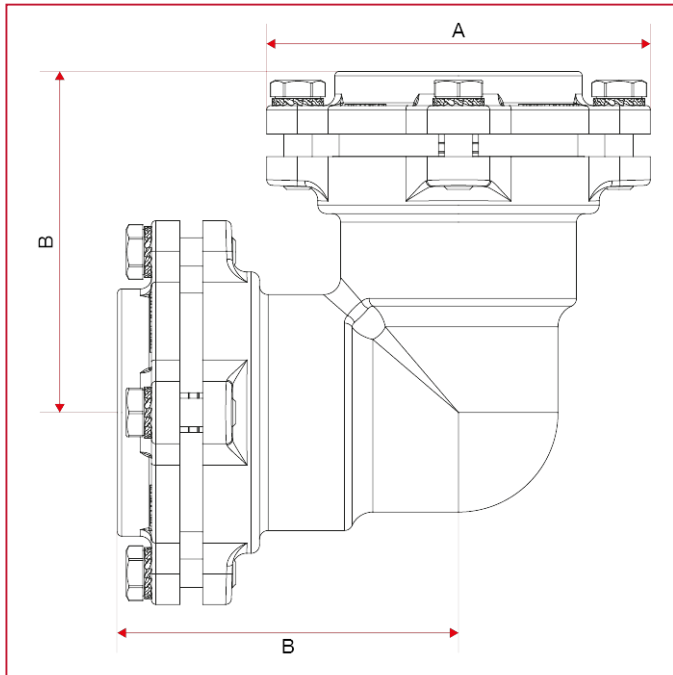

050FL L-Kopplungsanschluss, mit Flansch

GESAMTABMESSUNGEN

	75	90
DN	65	80
A	135	154
B	116	133