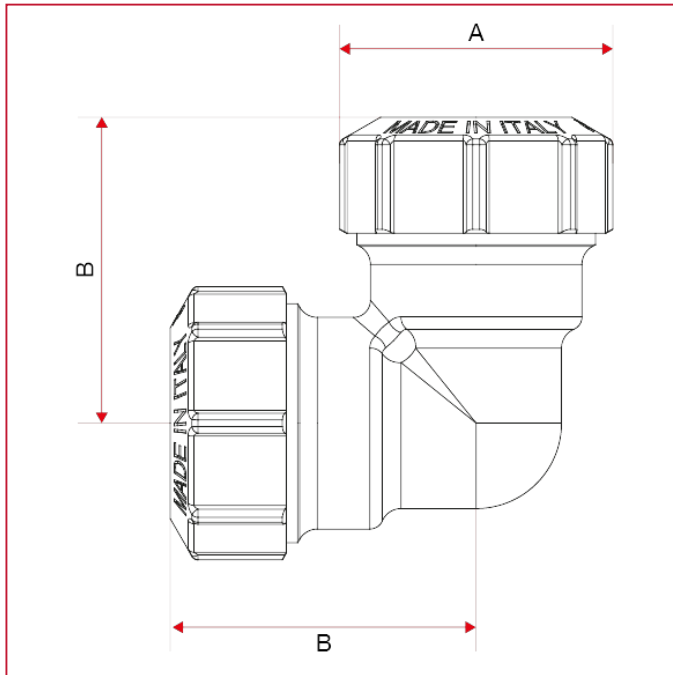

PE 管道 VX 配件

050 弯头连接件

总尺寸

	20	25	32	40	50	63
DN	15	20	25	32	40	50
A	34	40	50	61	71	89
B	38	45	52	62	72	92