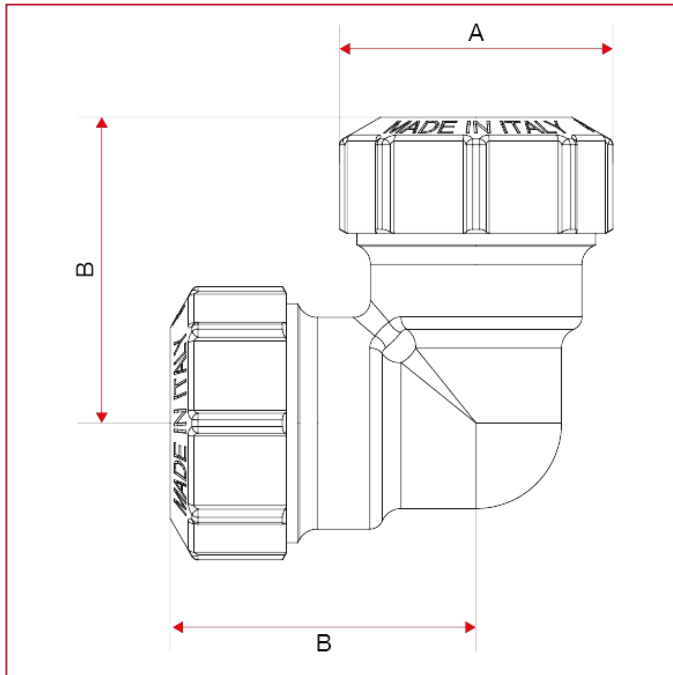

050 L-Kopplungsanschluss

GESAMTABMESSUNGEN

	20	25	32	40	50	63
DN	15	20	25	32	40	50
A	34	40	50	61	71	89
B	38	45	52	62	72	92