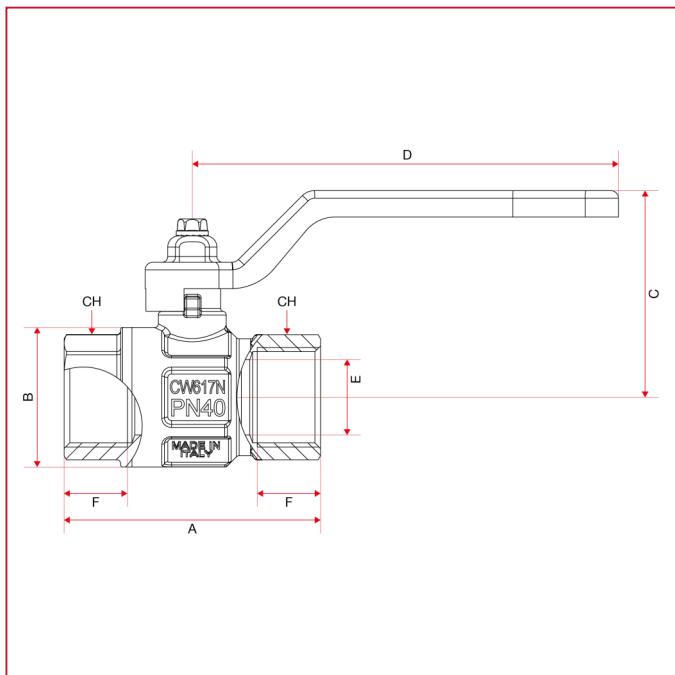

ПОЛНОПРОХОДНОЙ ШАРОВЫЕ КРАНЫ ДЛЯ ГАЗА: LONDON

066 London кран шаровый, полнопроходной

ГАБАРИТНЫЕ РАЗМЕРЫ

	1/4"	3/8"	1/2"	3/4"	1"	1"1/4	1"1/2	2"	2"1/2	3"	4"
DN	8	10	15	20	25	32	40	50	65	80	100
A	49,5	52,4	61	68	85	99,5	109	130	148	168	204
B	23,5	24	30,5	37	45,5	58	71	85	122	142	180
C	37,3	37,3	48,8	54,8	56,8	75	90,3	97,3	126,75	135,75	153,75
D	80	80	88,5	113	113	138	157,8	157,8	250	250	250
E	10	10	15	20	25	32	40	50	65	80	100
F	11	11,4	15	16,3	19,1	21,4	21,4	25,7	25	27,5	30
CH	18	21	25	31	38	47	54	66			
Kg/cm ² bar	5	5	5	5	5	5	5	5	18	16	14
LBS - psi	72,5	72,5	72,5	72,5	72,5	72,5	72,5	72,5	261	232	203