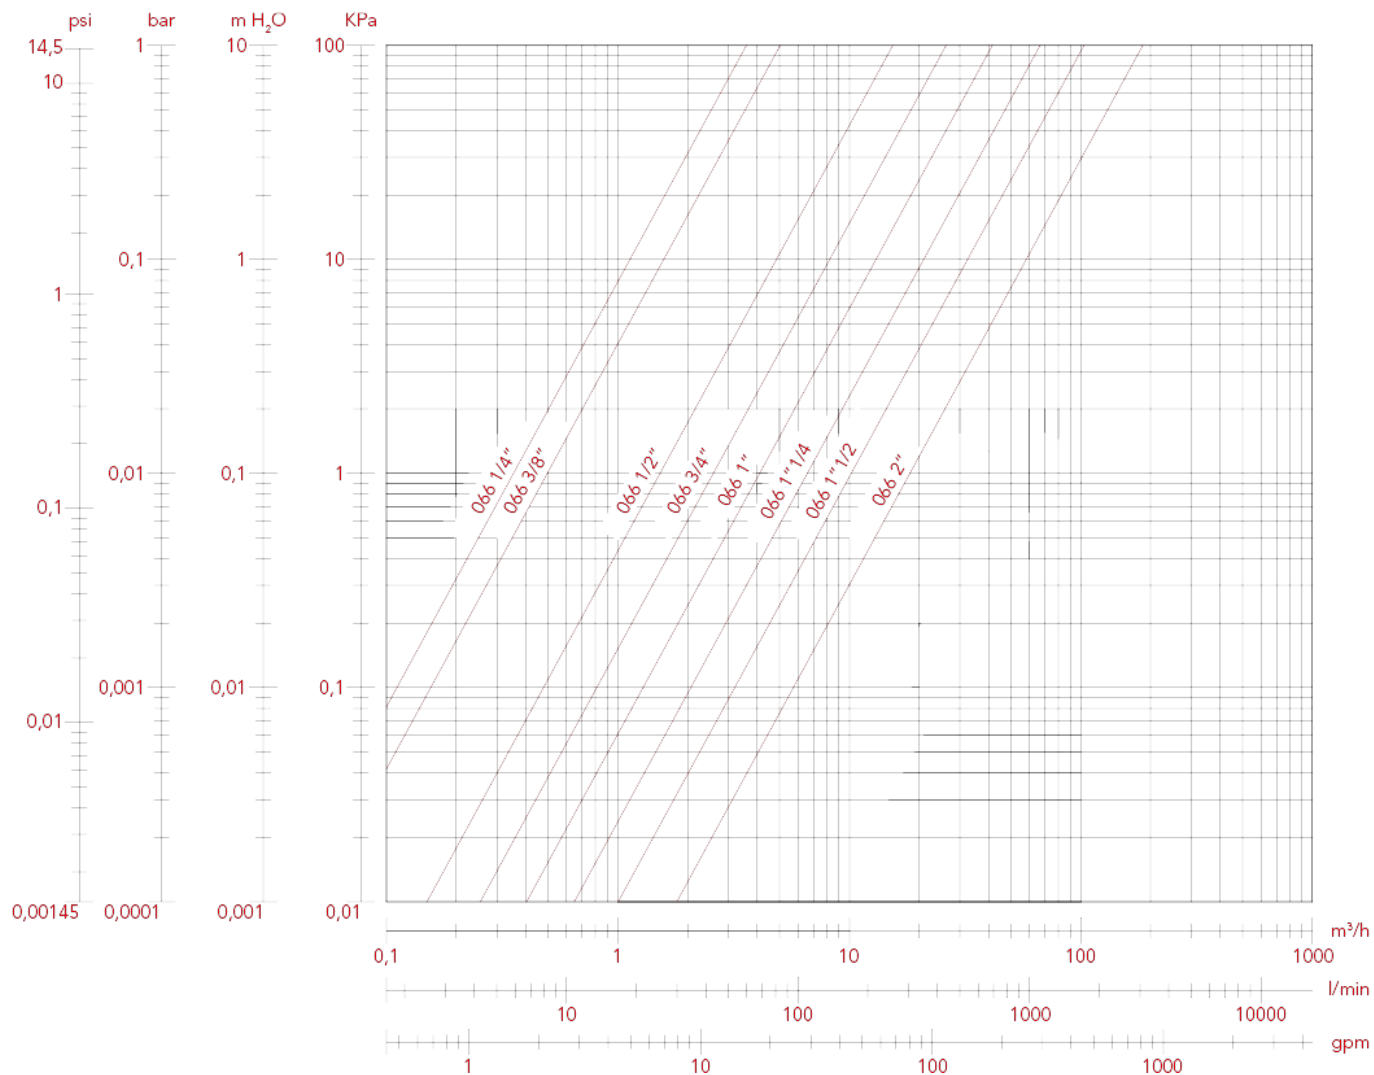

# ПОЛНОПРОХОДНОЙ ШАРОВЫЕ КРАНЫ ДЛЯ ГАЗА: LONDON

## 066 London кран шаровый, полнопроходной

### ГРАФИК ПОТЕРЬ НАГРУЗКИ (с водой), размеры от 1/4" до 2"

	1/4"	3/8"	1/2"	3/4"	1"	1"1/4"	1"1/2"	2"	2"1/2"	3"	4"
KV	3,45	5,00	15,65	26,26	41,44	63,69	101	169	376	472	892

# ПОЛНОПРОХОДНОЙ ШАРОВЫЕ КРАНЫ ДЛЯ ГАЗА: LONDON

ГРАФИК ПОТЕРЬ НАГРУЗКИ (с водой), размеры от 2"1/2 до 4"

KV	1/4"	3/8"	1/2"	3/4"	1"	1"1/4"	1"1/2"	2"	2"1/2"	3"	4"
	3,45	5,00	15,65	26,26	41,44	63,69	101	169	376	472	892