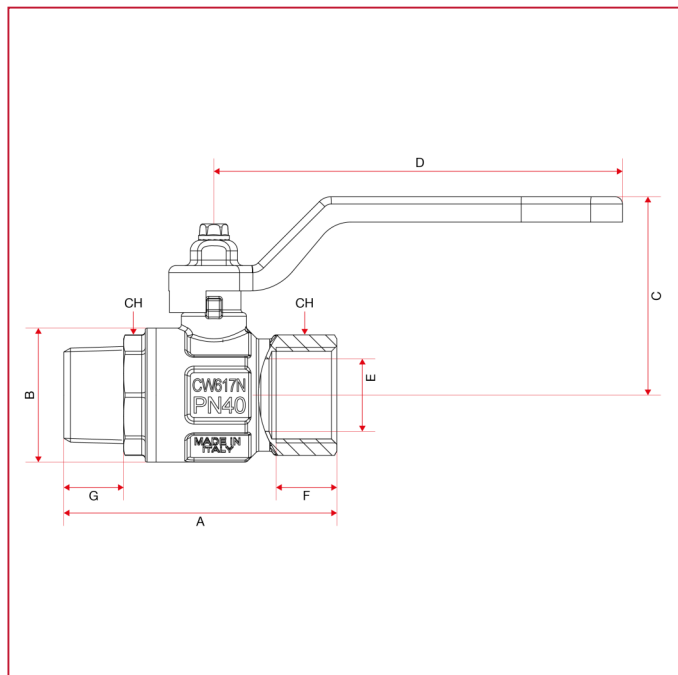

ПОЛНОПРОХОДНОЙ ШАРОВЫЕ КРАНЫ ДЛЯ ГАЗА: LONDON

067 London кран шаровый, полнопроходной

ГАБАРИТНЫЕ РАЗМЕРЫ

	1/4"	3/8"	1/2"	3/4"	1"	1"1/4	1"1/2	2"	2"1/2	3"	4"
DN	8	10	15	20	25	32	40	50	65	80	100
A	56,9	58,9	68	75,5	90,5	105	115,5	135,5	155,5	178	208
B	23,5	24	30,5	37	45,5	58	71	85	122	142	180
C	37,3	37,3	48,8	54,8	58,8	75	90,3	97	126,75	135,75	153,75
D	80	80	88,5	113	113	138	157,8	157,8	250	250	250
E	8	10	15	20	25	32	39	50	63	74	97
F	11	11,4	15	16,3	19,1	21,4	21,4	25,7	25	27,5	30
G	11	11,5	15	16,5	19	21,5	21,5	26	21	24	23
CH	18	21	25	31	38	47	54	66			
Kg/cm ² bar	5	5	5	5	5	5	5	5	18	16	14
LBS - psi	72,5	72,5	72,5	72,5	72,5	72,5	72,5	72,5	261	232	203