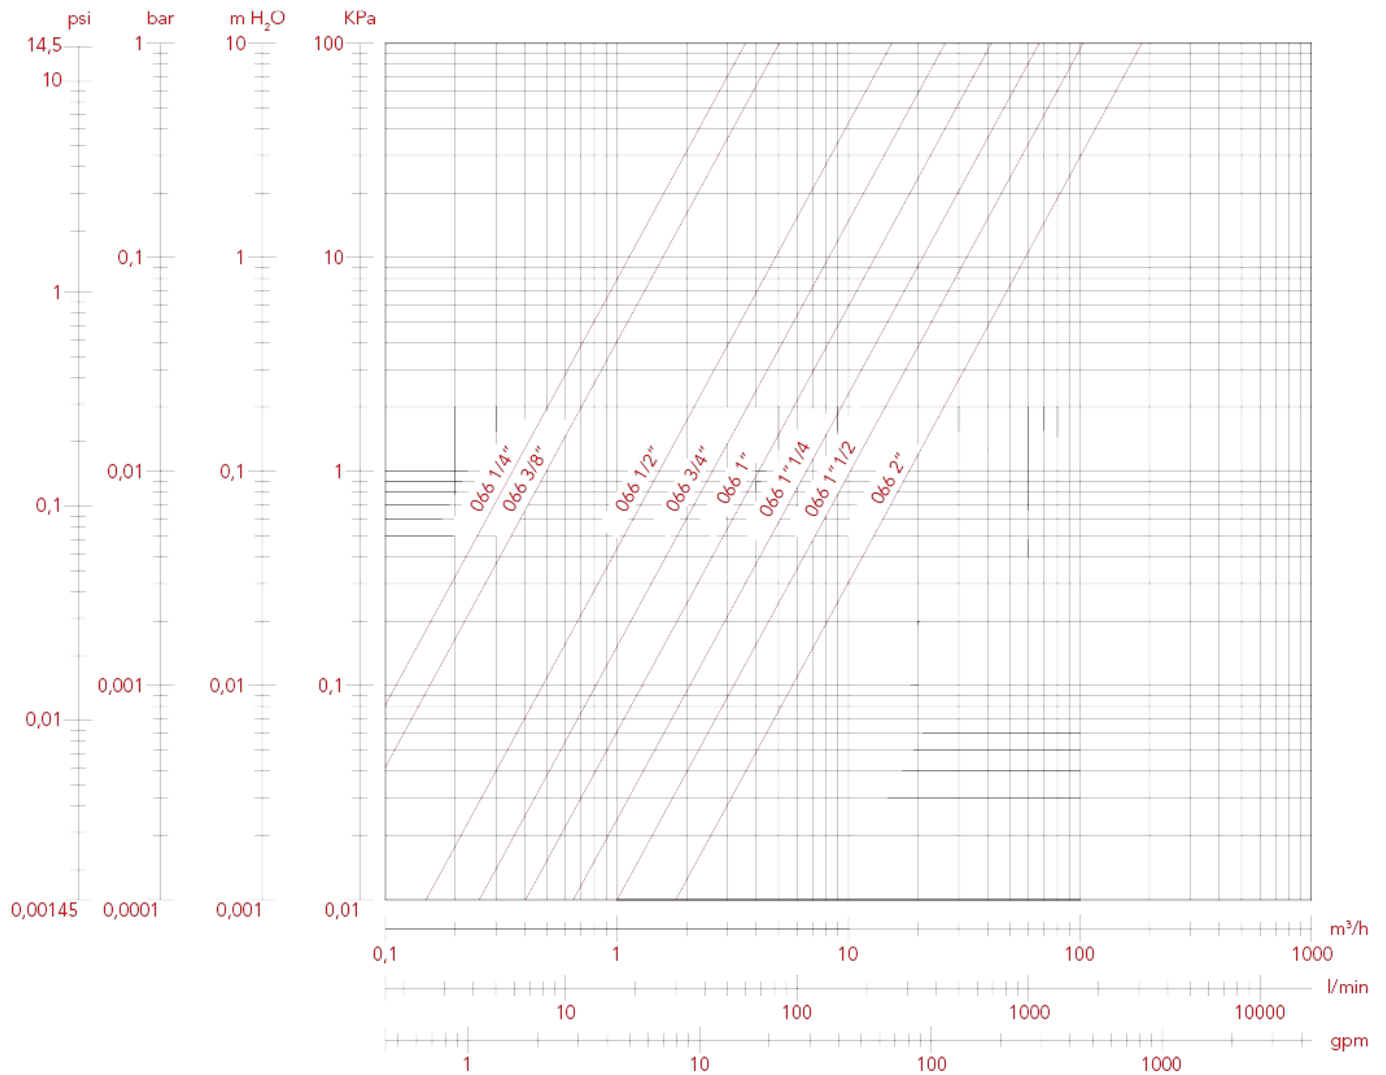

ПОЛНОПРОХОДНОЙ ШАРОВЫЕ КРАНЫ ДЛЯ ГАЗА: LONDON

067 London кран шаровый, полнопроходной

ГРАФИК ПОТЕРЬ НАГРУЗКИ (с водой), размеры от 1/4" до 2"

	1/4"	3/8"	1/2"	3/4"	1"	1"1/4"	1"1/2"	2"	2"1/2"	3"	4"
KV	3,45	5,00	15,65	26,26	41,44	63,69	101	169	376	472	892

ПОЛНОПРОХОДНОЙ ШАРОВЫЕ КРАНЫ ДЛЯ ГАЗА: LONDON

ГРАФИК ПОТЕРЬ НАГРУЗКИ (с водой), размеры от 2"1/2 до 4"

KV	1/4"	3/8"	1/2"	3/4"	1"	1"1/4"	1"1/2"	2"	2"1/2"	3"	4"
	3,45	5,00	15,65	26,26	41,44	63,69	101	169	376	472	892