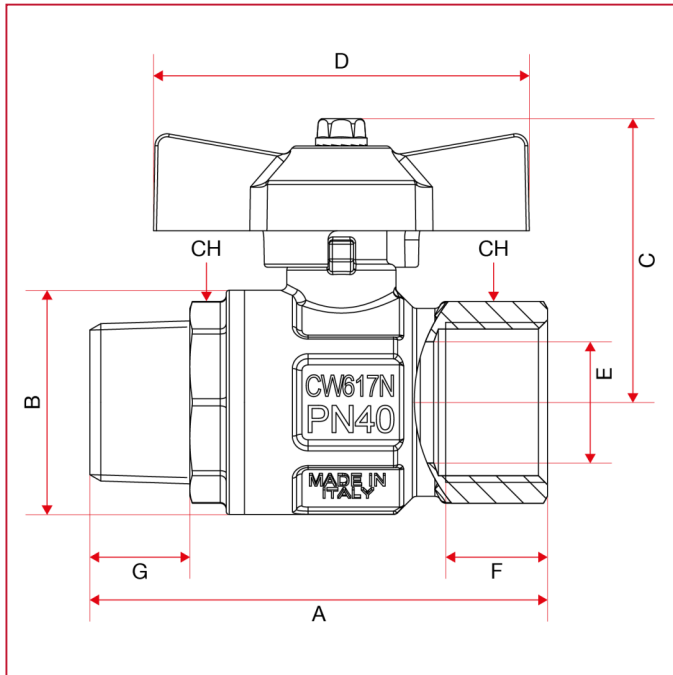

# 全通径燃气球阀：LONDON

## 069 London 全通径球阀

### 总尺寸

	1/4"	3/8"	1/2"	3/4"	1"
<b>DN</b>	8	10	15	20	25
<b>A</b>	56,9	58,9	68	75,5	90,5
<b>B</b>	23,5	24	30,5	37	45,5
<b>C</b>	37,3	37,3	43,8	46,8	50,8
<b>D</b>	47	47	54	62	62
<b>E</b>	8	10	15	20	25
<b>F</b>	11	11,4	15	16,3	19,1
<b>G</b>	11	11,5	15	16,5	19
<b>CH</b>	18	21	25	31	38
<b>Kg/cm<sup>2</sup> bar</b>	5	5	5	5	5
<b>LBS - psi</b>	72,5	72,5	72,5	72,5	72,5