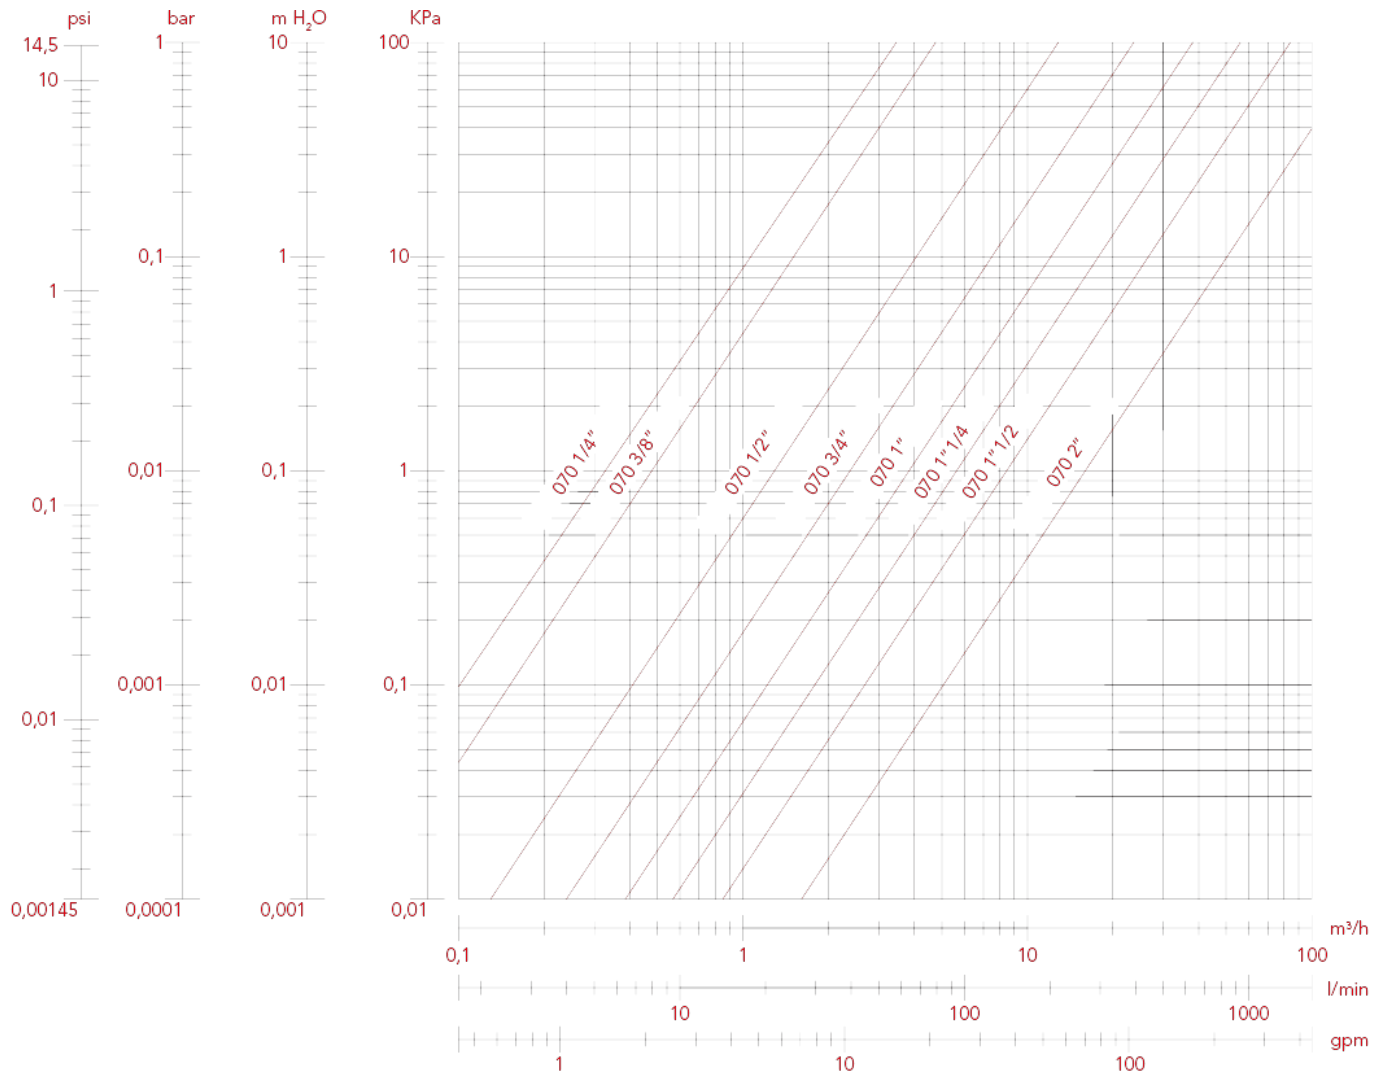

ПОЛНОПРОХОДНОЙ ШАРОВЫЕ КРАНЫ ДЛЯ ГАЗА: BERLIN

070 Berlin кран шаровый, полнопроходной

ГРАФИК ПОТЕРЬ НАГРУЗКИ (с водой), размеры от 1/2" до 2"

	1/2"	3/4"	1"	1"1/4"	1"1/2"	2"	2"1/2"	3"	4"
KV	12,98	23,92	38,57	56,81	85	159	376	472	892

ПОЛНОПРОХОДНОЙ ШАРОВЫЕ КРАНЫ ДЛЯ ГАЗА: BERLIN

ГРАФИК ПОТЕРЬ НАГРУЗКИ (с водой), размеры от 2"1/2 до 4"

	1/2"	3/4"	1"	1"1/4"	1"1/2"	2"	2"1/2"	3"	4"
KV	12,98	23,92	38,57	56,81	85	159	376	472	892