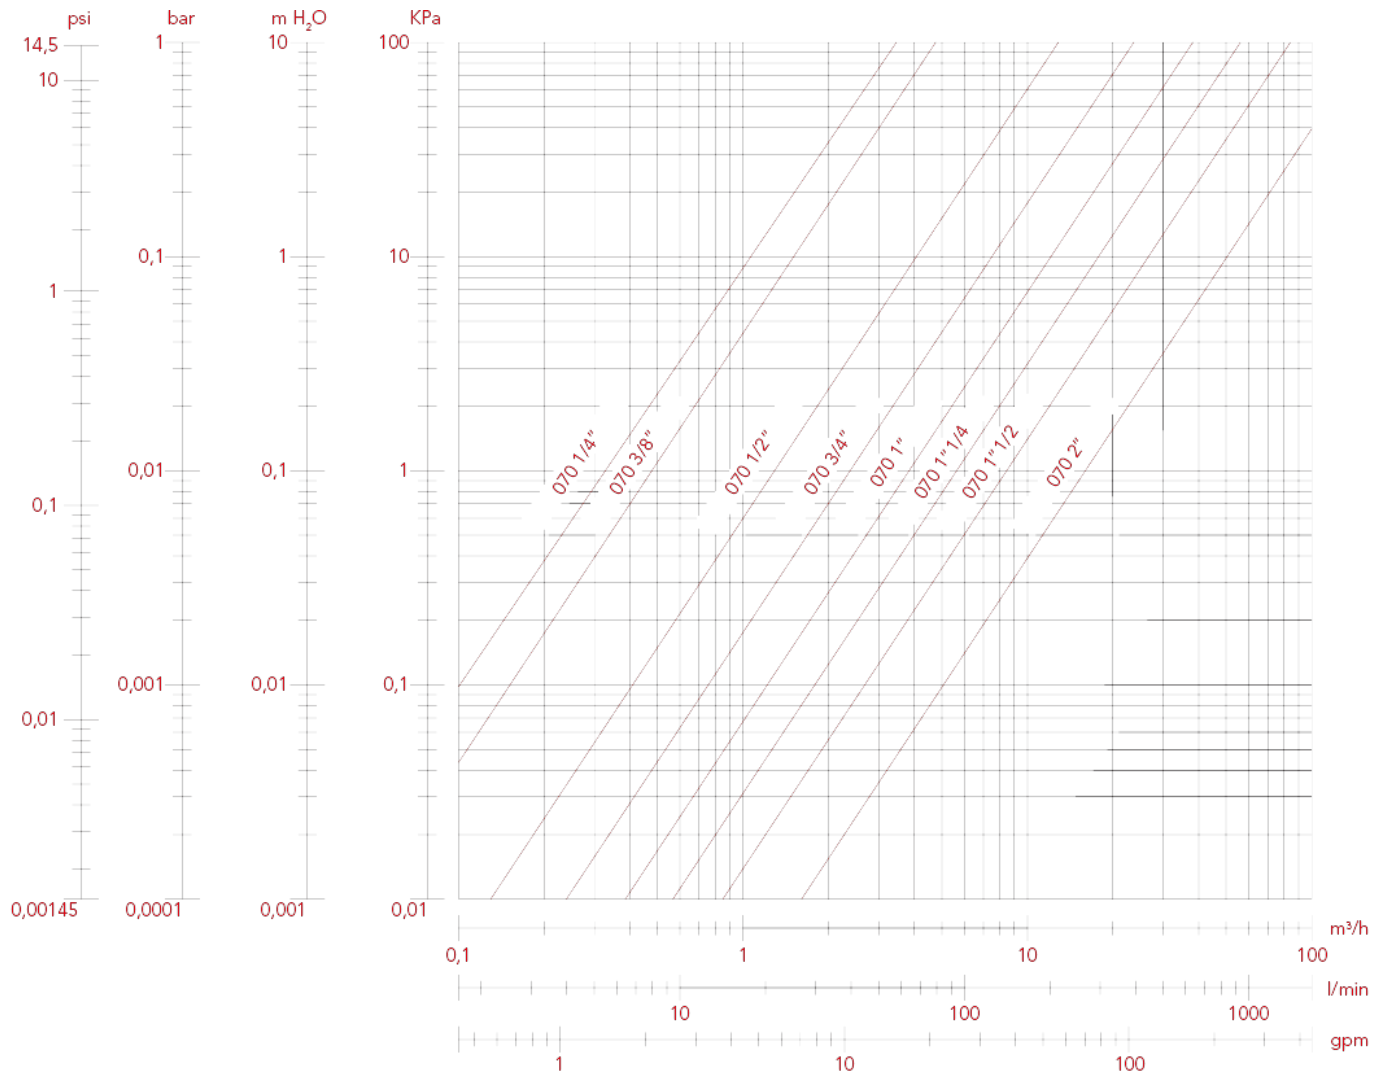

ПОЛНОПРОХОДНОЙ ШАРОВЫЕ КРАНЫ ДЛЯ ГАЗА: BERLIN

071 Berlin кран шаровый, полнопроходной

ГРАФИК ПОТЕРЬ НАГРУЗКИ (с водой), размеры от 1/2" до 2"

	1/2"	3/4"	1"	1"1/4"	1"1/2"	2"	2"1/2"	3"	4"
KV	12,98	23,92	38,57	56,81	85	159	376	472	892

ПОЛНОПРОХОДНОЙ ШАРОВЫЕ КРАНЫ ДЛЯ ГАЗА: BERLIN

ГРАФИК ПОТЕРЬ НАГРУЗКИ (с водой), размеры от 2"1/2 до 4"

	1/2"	3/4"	1"	1"1/4"	1"1/2"	2"	2"1/2"	3"	4"
KV	12,98	23,92	38,57	56,81	85	159	376	472	892