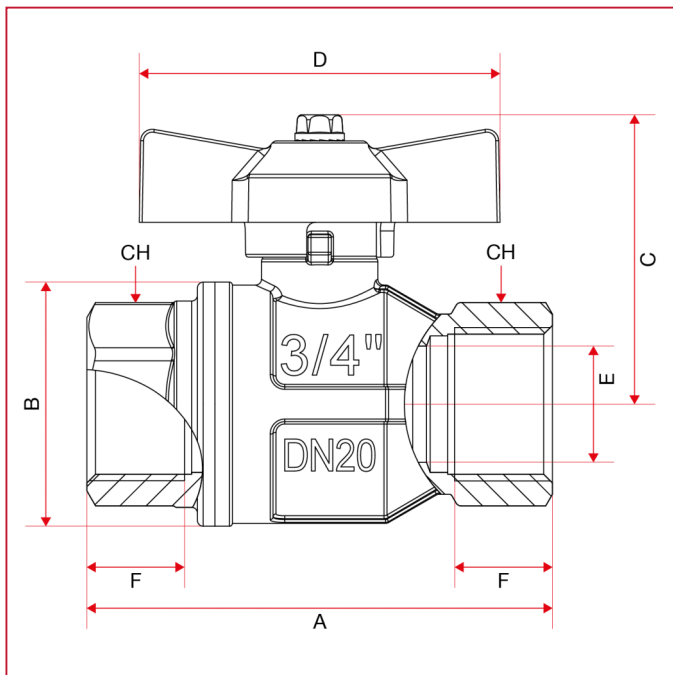

ПОЛНОПРОХОДНОЙ ШАРОВЫЕ КРАНЫ ДЛЯ ГАЗА: BERLIN

072 Berlin кран шаровый, полнопроходной

ГАБАРИТНЫЕ РАЗМЕРЫ

	1/2"	3/4"	1"
DN	15	20	25
A	75	80	90
B	32,5	42	49,5
C	44	50	53
D	54	62	62
E	15	20	25
F	15	16,3	19,1
CH	25	31	40
Kg/cm ² bar	5	5	5
LBS - psi	72,5	72,5	72,5