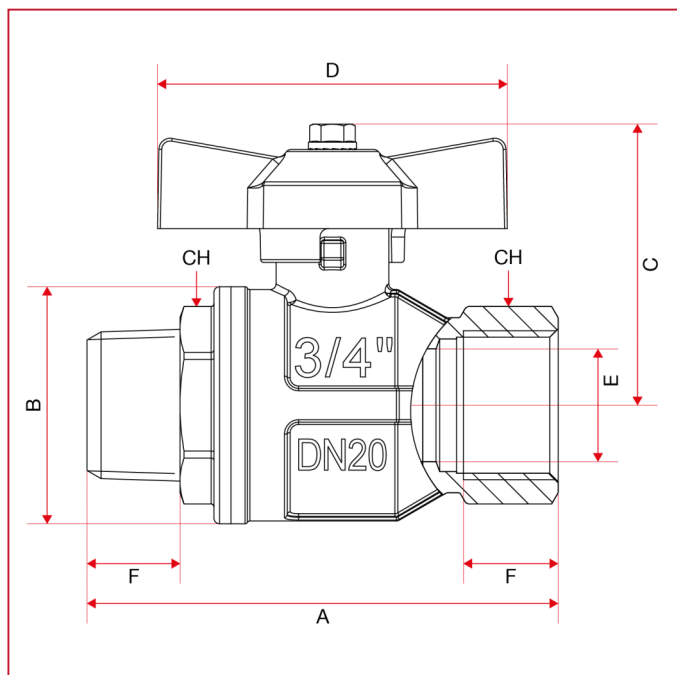

ПОЛНОПРОХОДНОЙ ШАРОВЫЕ КРАНЫ ДЛЯ ГАЗА: BERLIN

073 Berlin кран шаровый, полнопроходной

ГАБАРИТНЫЕ РАЗМЕРЫ

	1/2"	3/4"	1"
DN	15	20	25
A	76,5	83,5	93
B	32,5	42	49,5
C	44	50	53
D	54	62	62
E	15	20	25
F	15	16,3	19,1
G	15	16,5	19
CH	25	31	40
Kg/cm ² bar	5	5	5
LBS - psi	72,5	72,5	72,5