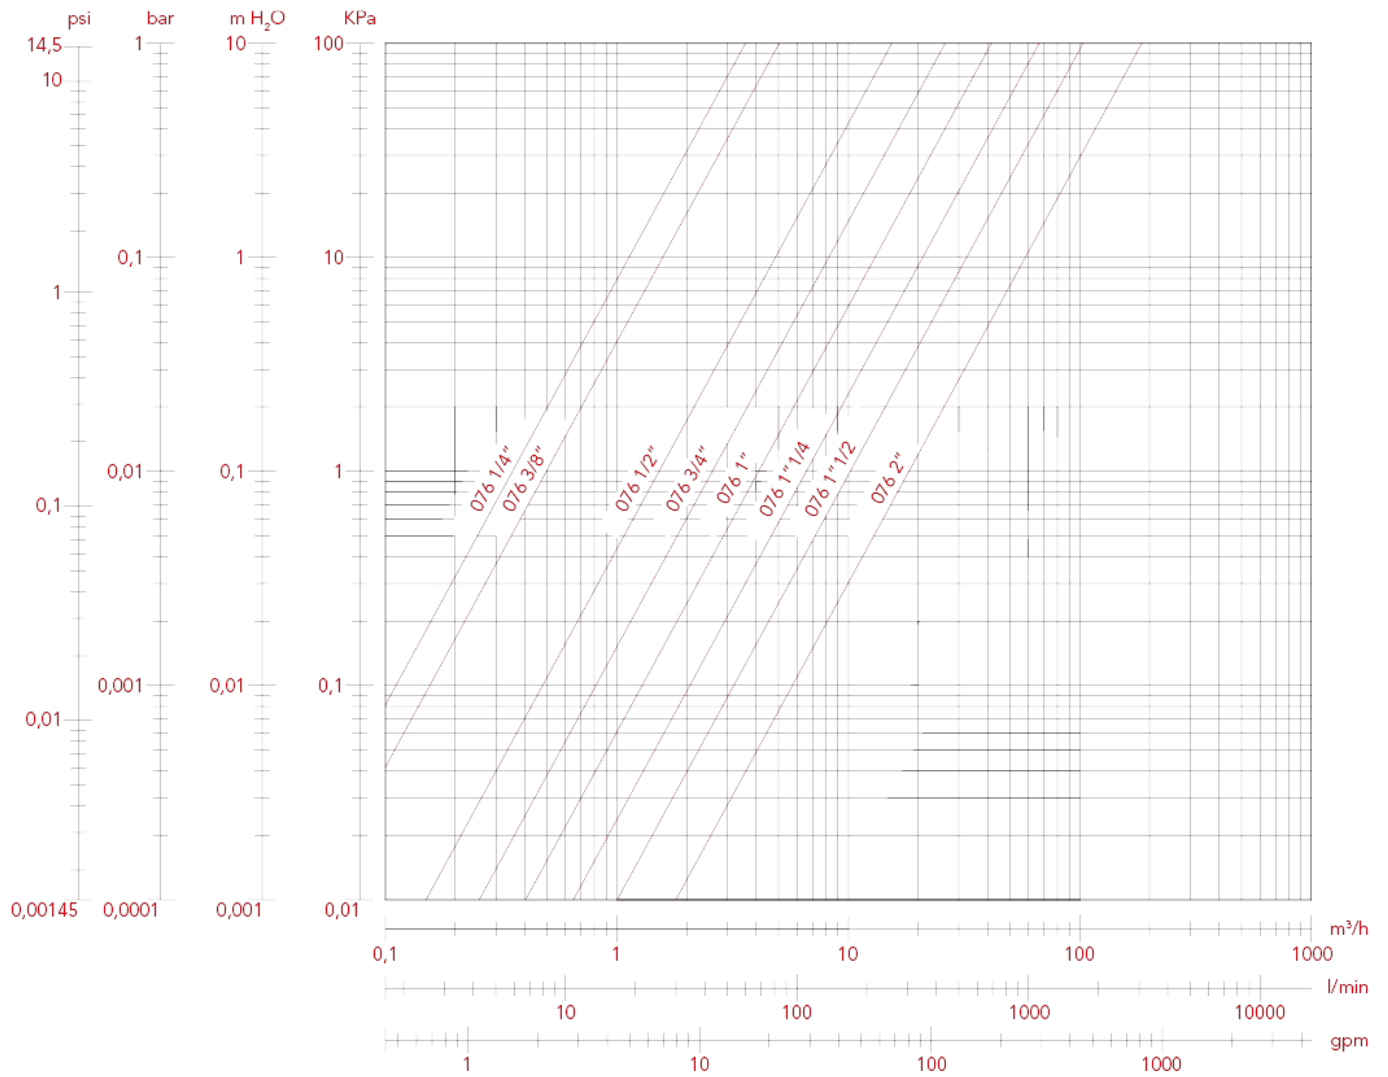

KUGELHÄHNE MADRID, VOLLER DURCHGANG

076 Kugelhahn MADRID, voller Durchgang

DRUCKVERLUSTDIAGRAMM (Mit Wasser), Größen von 1/4" bis 2"

	1/4"	3/8"	1/2"	3/4"	1"	1"1/4"	1"1/2"	2"	2"1/2"	3"	4"
KV	3,45	5,00	15,65	26,26	41,44	63,69	101	169	376	472	892

KUGELHÄHNE MADRID, VOLLER DURCHGANG

DRUCKVERLUSTDIAGRAMM (Mit Wasser), Größen von 2"1/2 bis 4"

KV	1/4"	3/8"	1/2"	3/4"	1"	1"1/4"	1"1/2"	2"	2"1/2"	3"	4"
	3,45	5,00	15,65	26,26	41,44	63,69	101	169	376	472	892