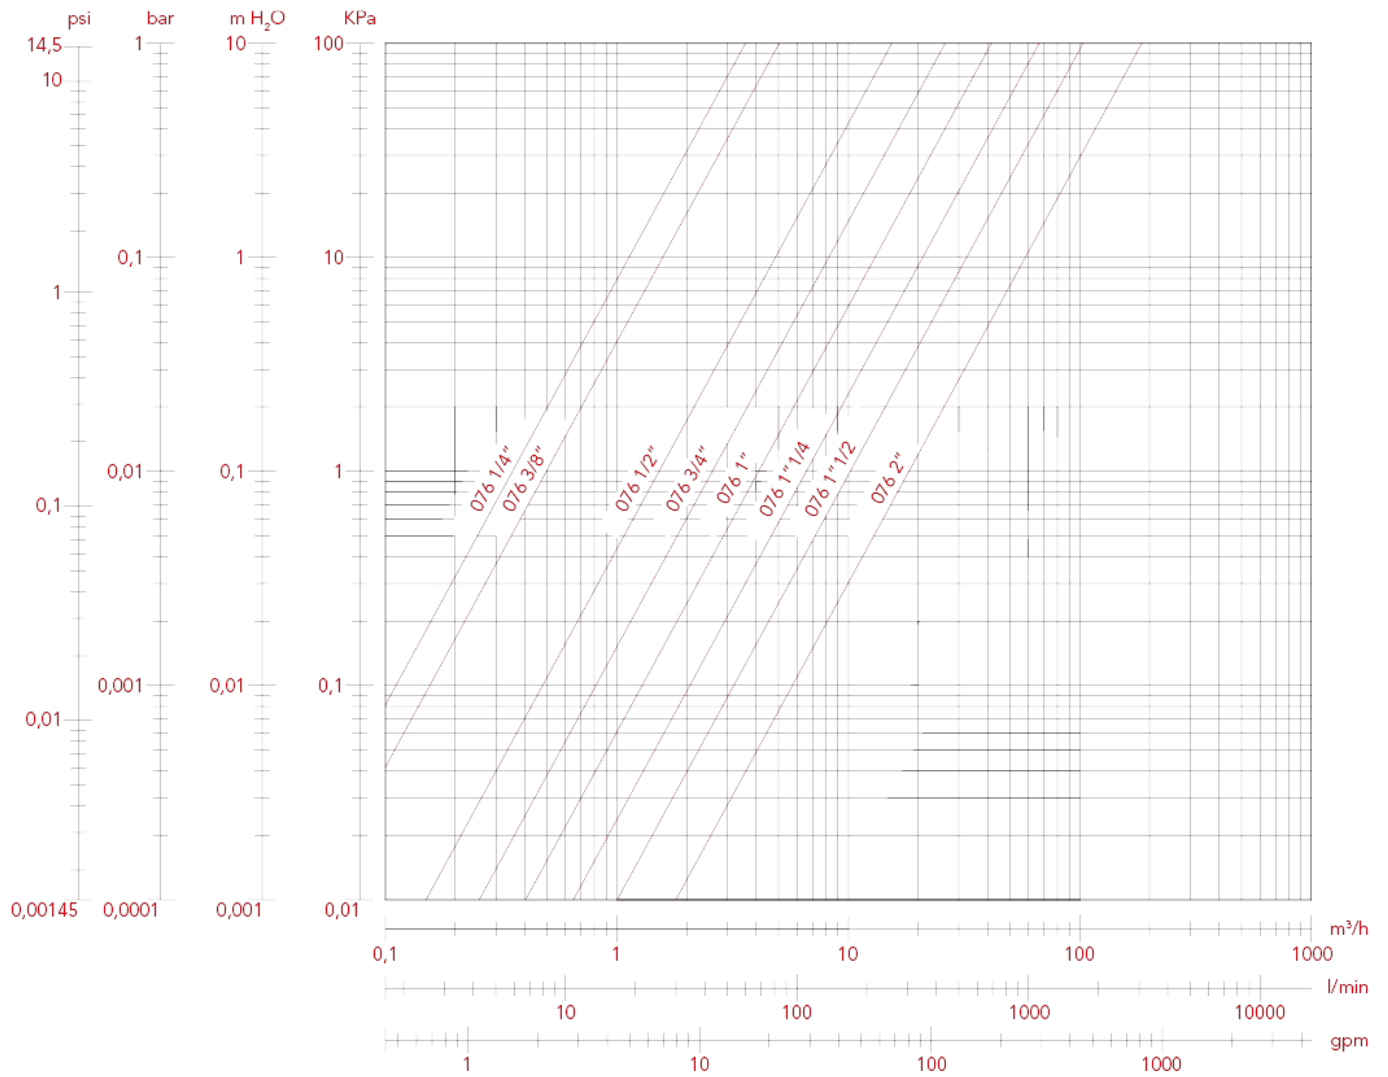

全通径球阀：MADRID

076 Madrid 全通径球阀

损失图 (含水) 规格 1/4" 到 2"

	1/4"	3/8"	1/2"	3/4"	1"	1"1/4"	1"1/2"	2"	2"1/2"	3"	4"
KV	3,45	5,00	15,65	26,26	41,44	63,69	101	169	376	472	892

全通径球阀：MADRID

损失图 (含水) 规格 2"1/2 到 4"

KV	1/4"	3/8"	1/2"	3/4"	1"	1"1/4"	1"1/2"	2"	2"1/2"	3"	4"
	3,45	5,00	15,65	26,26	41,44	63,69	101	169	376	472	892