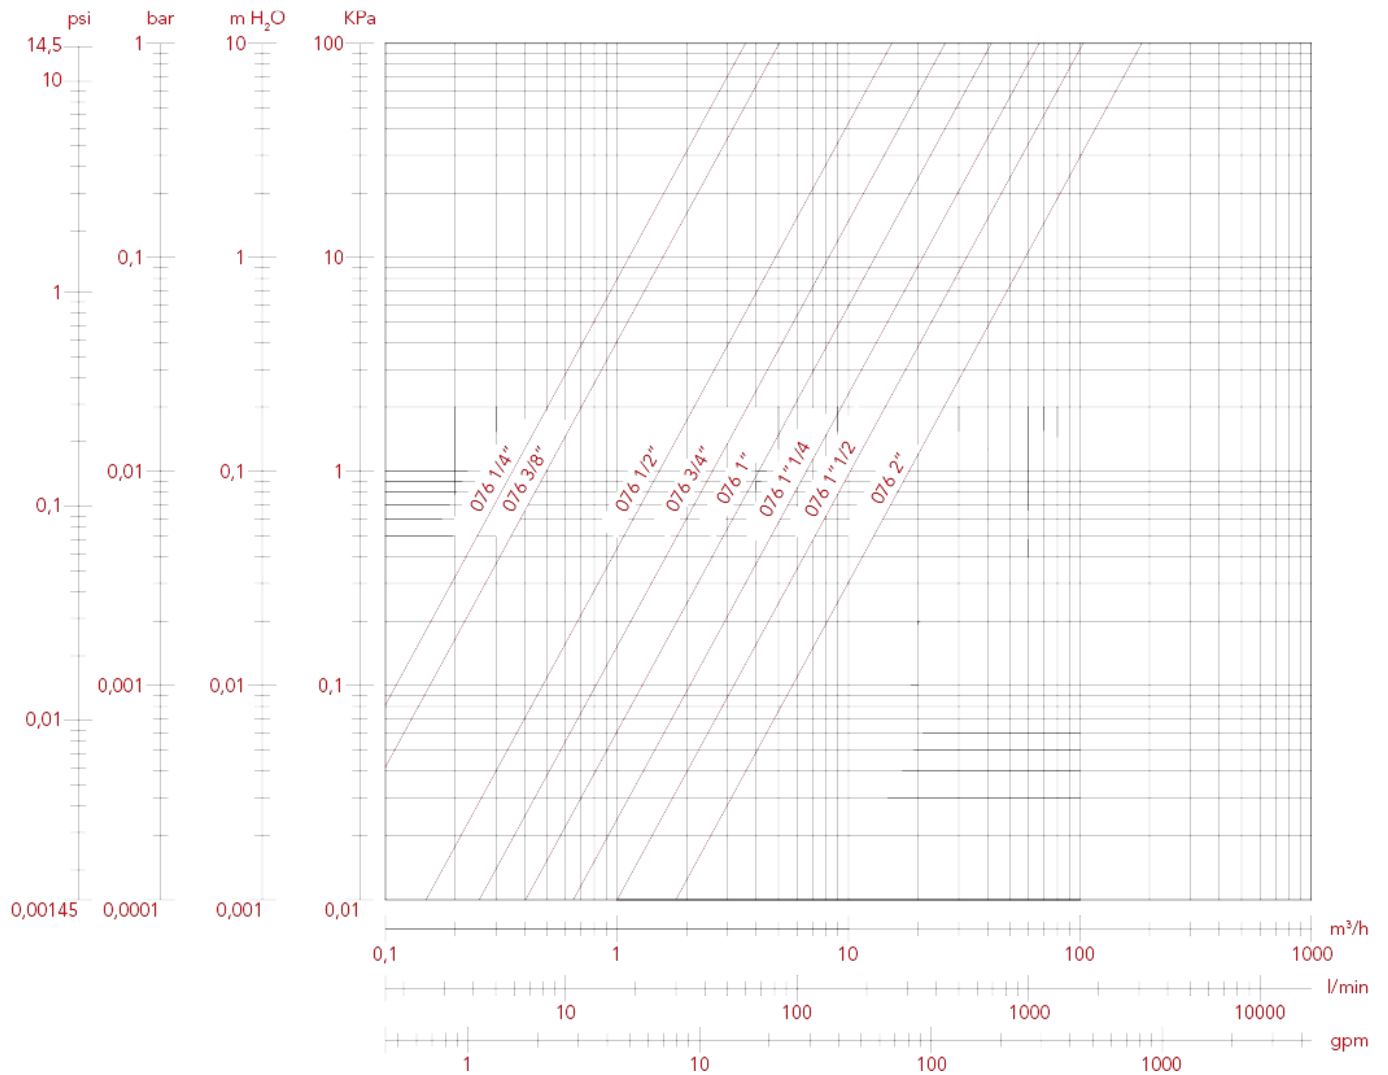

KUGELHÄHNE MADRID, VOLLER DURCHGANG

076 Kugelhahn Madrid, voller Durchgang

DRUCKVERLUSTDIAGRAMM (Mit Wasser), Größen von 1/4" bis 2"

	1/4"	3/8"	1/2"	3/4"	1"	1"1/4"	1"1/2"	2"	2"1/2"	3"	4"
KV	3,45	5,00	15,65	26,26	41,44	63,69	101	169	376	472	892

KUGELHÄHNE MADRID, VOLLER DURCHGANG

DRUCKVERLUSTDIAGRAMM (Mit Wasser), Größen von 2"1/2 bis 4"

	1/4"	3/8"	1/2"	3/4"	1"	1"1/4"	1"1/2"	2"	2"1/2"	3"	4"
KV	3,45	5,00	15,65	26,26	41,44	63,69	101	169	376	472	892