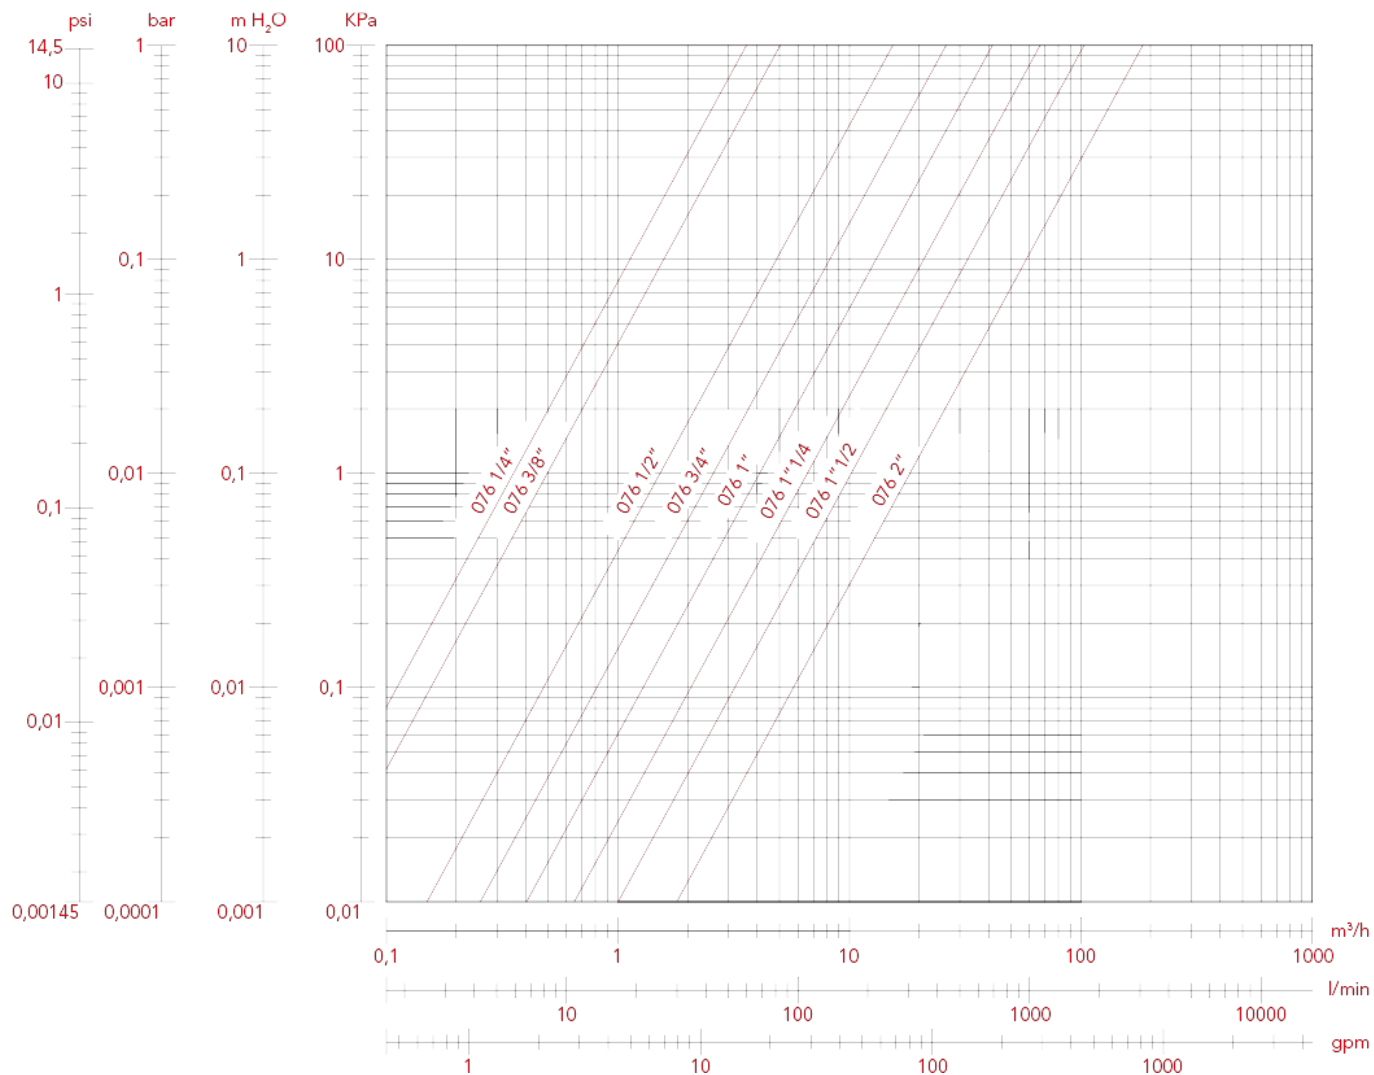

ПОЛНОПРОХОДНЫЕ ШАРОВЫЕ КРАНЫ: MADRID

076 Madrid кран шаровый, полнопроходной

ГРАФИК ПОТЕРЬ НАГРУЗКИ (с водой), размеры от 1/4" до 2"

	1/4"	3/8"	1/2"	3/4"	1"	1"1/4"	1"1/2"	2"	2"1/2"	3"	4"
KV	3,45	5,00	15,65	26,26	41,44	63,69	101	169	376	472	892

ПОЛНОПРОХОДНЫЕ ШАРОВЫЕ КРАНЫ: MADRID

ГРАФИК ПОТЕРЬ НАГРУЗКИ (с водой), размеры от 2"1/2 до 4"

KV	1/4"	3/8"	1/2"	3/4"	1"	1"1/4"	1"1/2"	2"	2"1/2"	3"	4"
	3,45	5,00	15,65	26,26	41,44	63,69	101	169	376	472	892