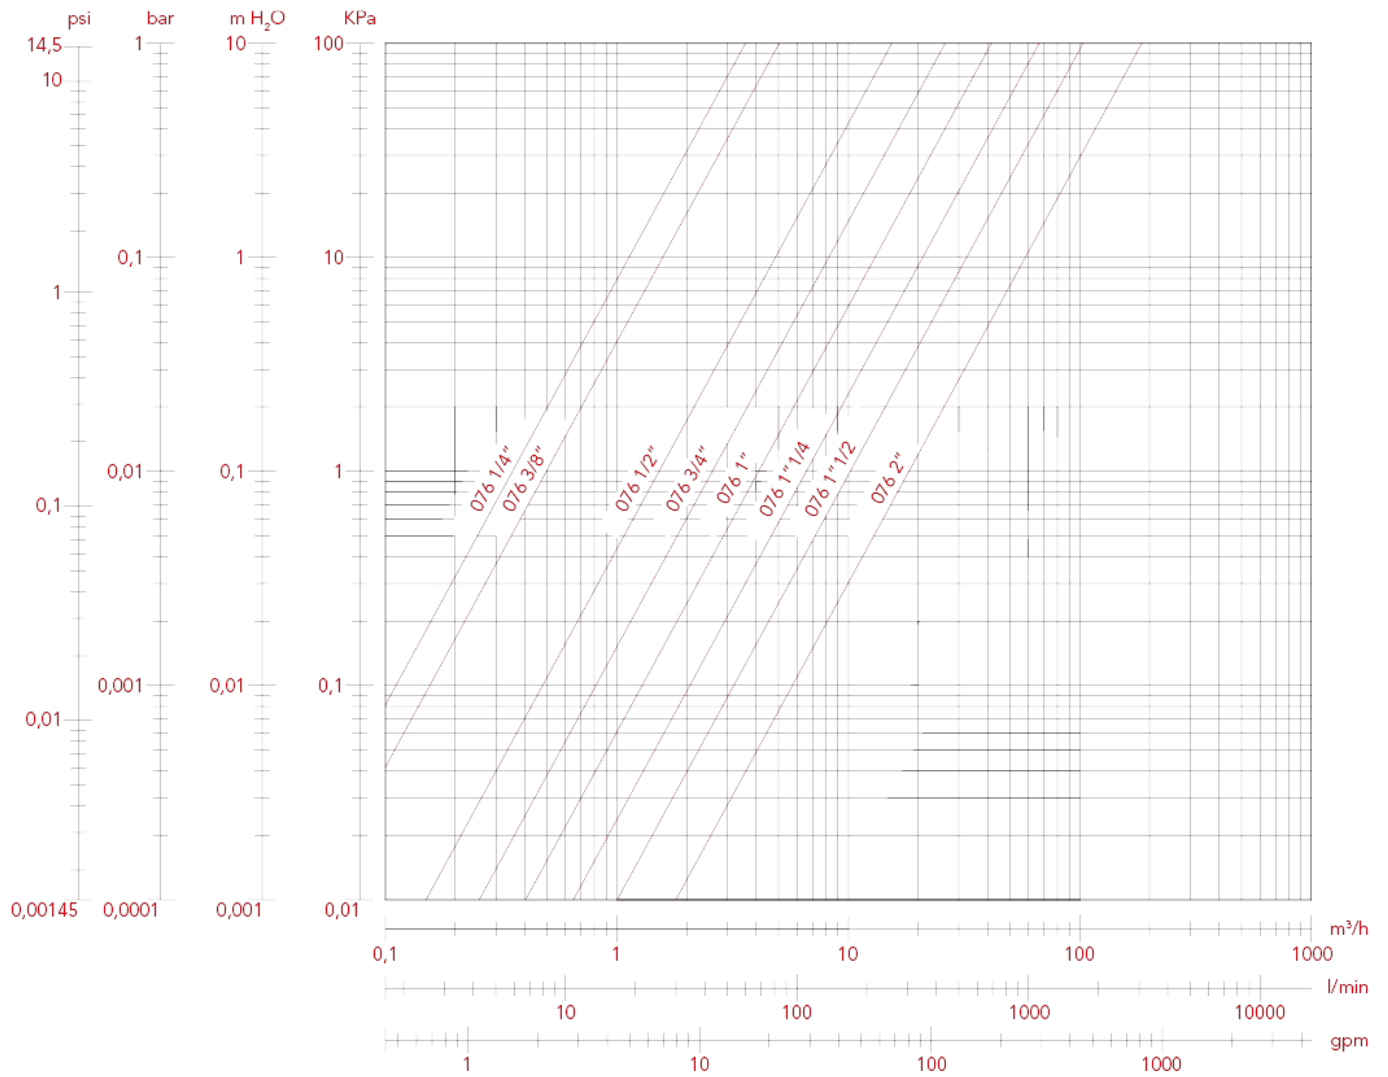

# KUGELHÄHNE MADRID, VOLLER DURCHGANG

## 077 Kugelhahn MADRID, voller Durchgang

### DRUCKVERLUSTDIAGRAMM (Mit Wasser), Größen von 1/4" bis 2"

	1/4"	3/8"	1/2"	3/4"	1"	1"1/4"	1"1/2"	2"	2"1/2"	3"	4"
<b>KV</b>	3,45	5	15,65	26,26	41,44	63,69	101	169	376	472	892

## DRUCKVERLUSTDIAGRAMM (Mit Wasser), Größen von 2"1/2 bis 4"

	1/4"	3/8"	1/2"	3/4"	1"	1"1/4"	1"1/2"	2"	2"1/2"	3"	4"
<b>KV</b>	3,45	5	15,65	26,26	41,44	63,69	101	169	376	472	892