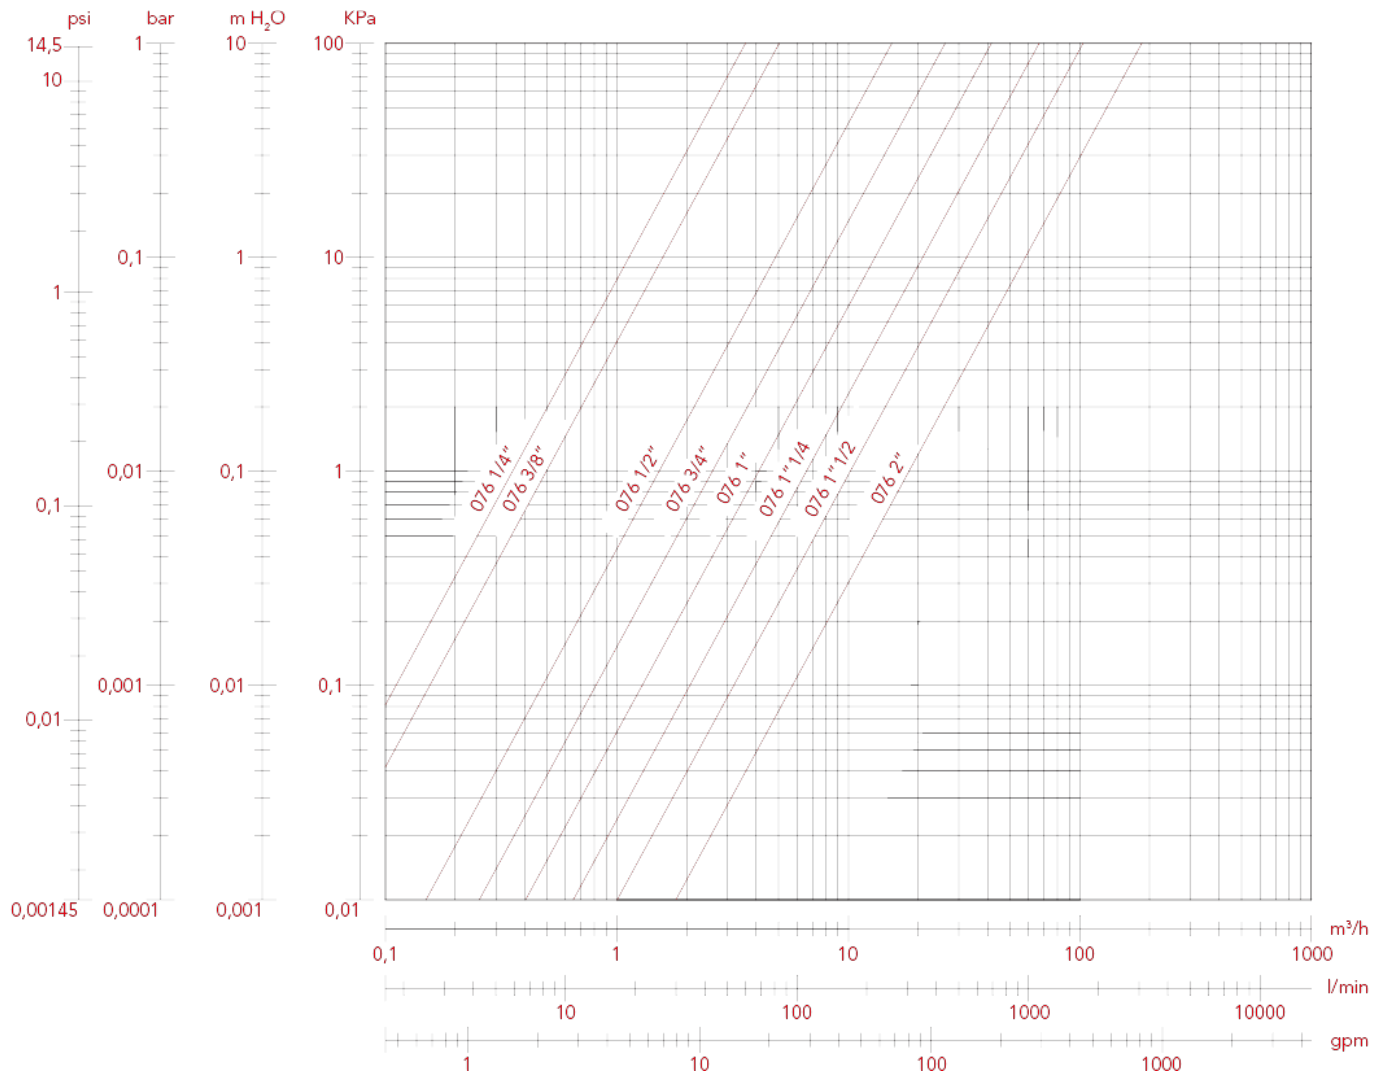

# ПОЛНОПРОХОДНЫЕ ШАРОВЫЕ КРАНЫ: MADRID

## 077 MADRID кран шаровый, полнопроходной

### ГРАФИК ПОТЕРЬ НАГРУЗКИ (с водой), размеры от 1/4" до 2"

	1/4"	3/8"	1/2"	3/4"	1"	1"1/4"	1"1/2"	2"	2"1/2"	3"	4"
<b>KV</b>	3,45	5	15,65	26,26	41,44	63,69	101	169	376	472	892

# ПОЛНОПРОХОДНЫЕ ШАРОВЫЕ КРАНЫ: MADRID

ГРАФИК ПОТЕРЬ НАГРУЗКИ (с водой), размеры от 2"1/2 до 4"

KV	1/4"	3/8"	1/2"	3/4"	1"	1"1/4"	1"1/2"	2"	2"1/2"	3"	4"
	3,45	5	15,65	26,26	41,44	63,69	101	169	376	472	892