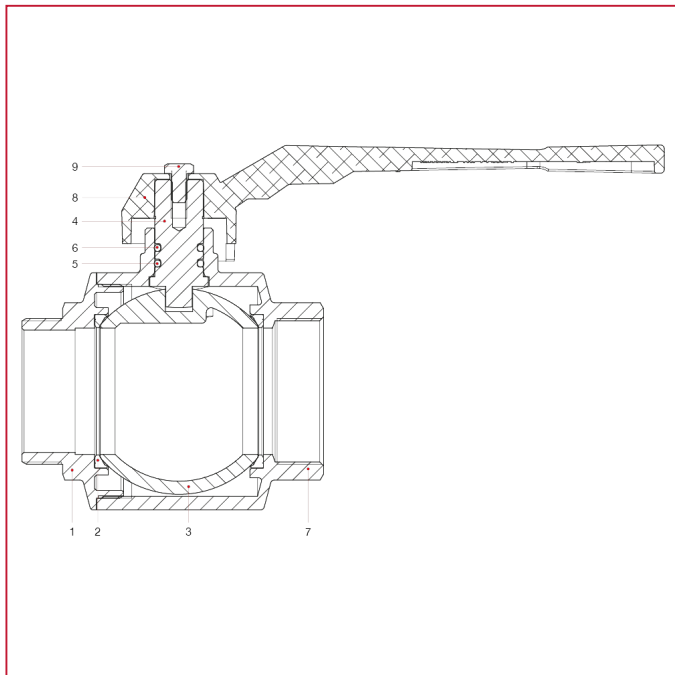

ПОЛНОПРОХОДНЫЕ ШАРОВЫЕ КРАНЫ: MADRID

077 Madrid кран шаровый, полнопроходной

МАТЕРИАЛЫ размеры от 1/4" до 2"

N.	ОПИСАНИЕ	КО Л.	МАТЕРИАЛ
1	Муфта с наружной резьбой	1	Никелированная латунь CW617N
2	Седло	2	Тефлон
3	Шар	1	Хромированная латунь CW617N
4	Шток	1	Латунь CW614N
5	Уплотнительное кольцо	1	БНК
6	Уплотнительное кольцо	1	Viton®
7	Корпус	1	Никелированная латунь CW617N
8	Рычаг	1	Окрашенная сталь P04
9	Винт	1	Оцинкованная сталь C4C

ПОЛНОПРОХОДНЫЕ ШАРОВЫЕ КРАНЫ: MADRID

МАТЕРИАЛЫ размеры от 2"1/2 до 4"

N.	ОПИСАНИЕ	КО Л.	МАТЕРИАЛ
1	Муфта с наружной резьбой	1	Никелированная латунь CW617N
2	Седло	2	Тефлон
3	Шар	1	Хромированная латунь CW617N
4	Шток	1	Латунь CW614N
5	Уплотнительное кольцо	1	БНК
6	Уплотнительное кольцо	1	Viton®
7	Корпус	1	Никелированная латунь CW617N
8	Рычаг	1	Алюминий
9	Винт	1	СВ4 FF (С34) оцинкованная