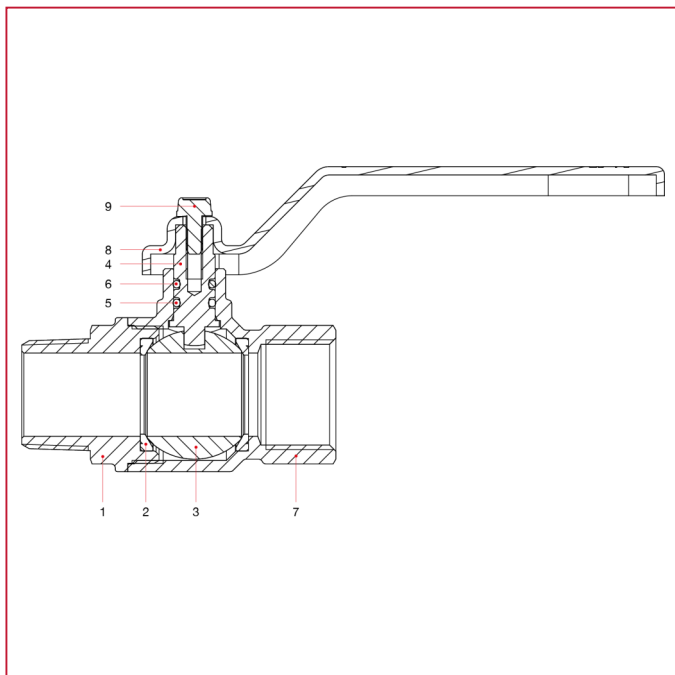

ПОЛНОПРОХОДНЫЕ ШАРОВЫЕ КРАНЫ: MADRID

077 Madrid кран шаровый, полнопроходной

МАТЕРИАЛЫ размеры от 1/4" до 2"

N.	ОПИСАНИЕ	КО Л.	МАТЕРИАЛ
1	Муфта с наружной резьбой	1	Никелированная латунь CW617N
2	Седло	2	Тефлон
3	Шар	1	Хромированная латунь CW617N
4	Шток	1	Латунь CW614N
5	Уплотнительное кольцо	1	БНК
6	Уплотнительное кольцо	1	Viton®
7	Корпус	1	Никелированная латунь CW617N
8	Рычаг	1	Окрашенная сталь P04
9	Винт	1	Оцинкованная сталь C4C

ПОЛНОПРОХОДНЫЕ ШАРОВЫЕ КРАНЫ: MADRID

МАТЕРИАЛЫ размеры от 2"1/2 до 4"

N.	ОПИСАНИЕ	КО Л.	МАТЕРИАЛ
1	Муфта с наружной резьбой	1	Никелированная латунь CW617N
2	Седло	2	Тефлон
3	Шар	1	Хромированная латунь CW617N
4	Шток	1	Латунь CW614N
5	Уплотнительное кольцо	1	БНК
6	Уплотнительное кольцо	1	Viton®
7	Корпус	1	Никелированная латунь CW617N
8	Рычаг	1	Алюминий
9	Винт	1	СВ4 FF (С34) оцинкованная