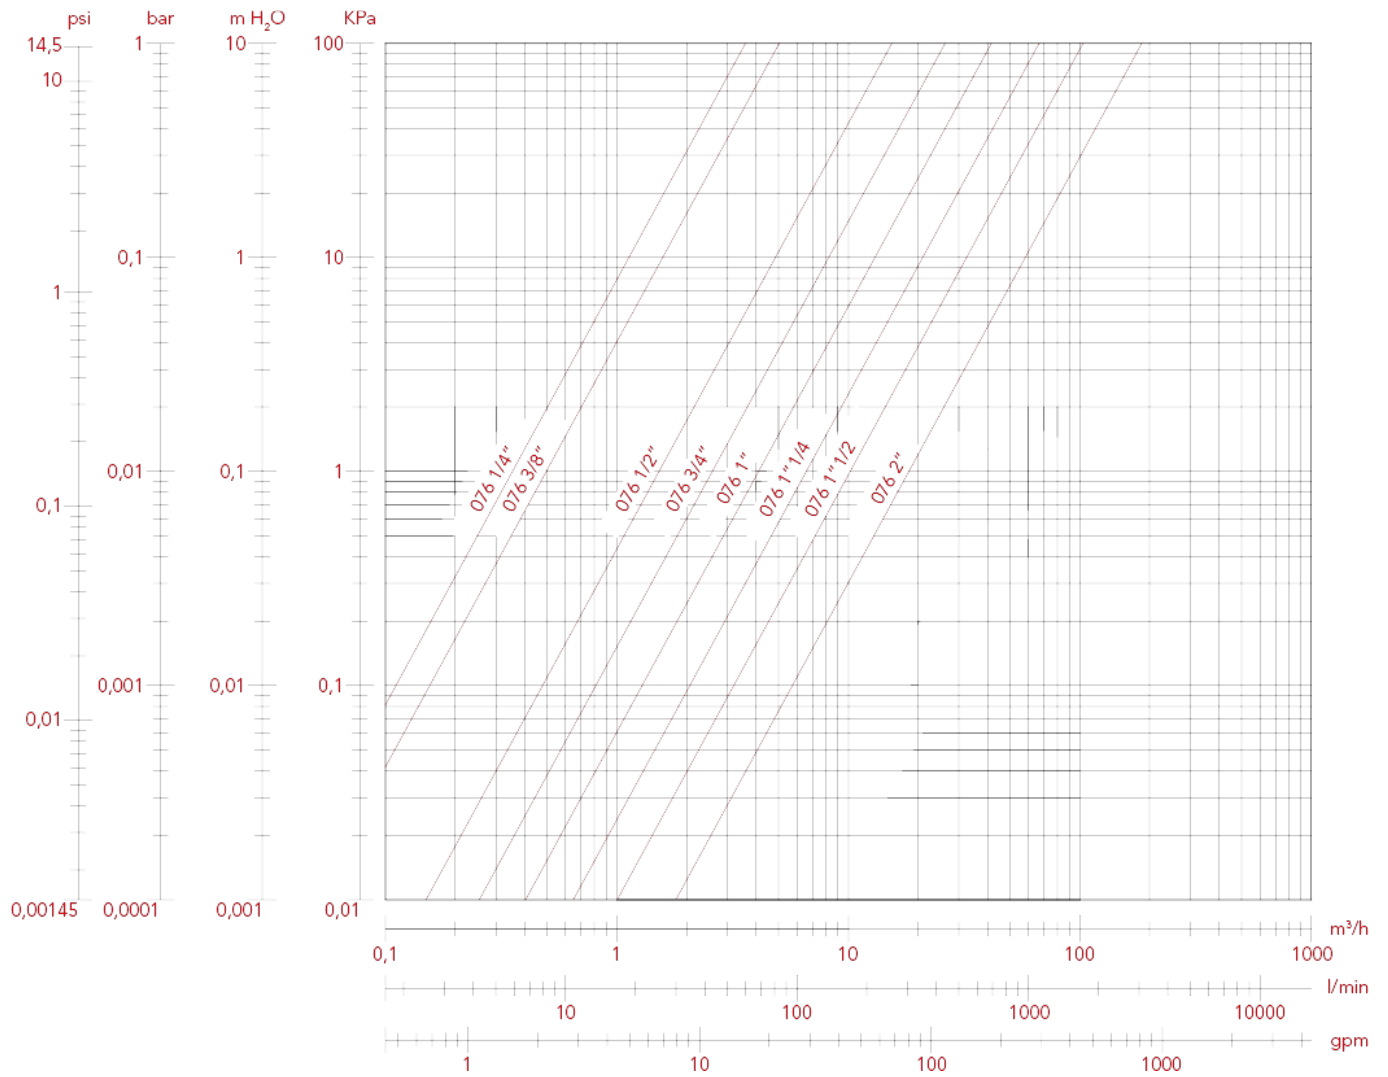

# KUGELHÄHNE MADRID, VOLLER DURCHGANG

## 077 Kugelhahn Madrid, voller Durchgang

### DRUCKVERLUSTDIAGRAMM (Mit Wasser), Größen von 1/4" bis 2"

	1/4"	3/8"	1/2"	3/4"	1"	1"1/4"	1"1/2"	2"	2"1/2"	3"	4"
<b>KV</b>	3,45	5	15,65	26,26	41,44	63,69	101	169	376	472	892

## DRUCKVERLUSTDIAGRAMM (Mit Wasser), Größen von 2"1/2 bis 4"

	1/4"	3/8"	1/2"	3/4"	1"	1"1/4"	1"1/2"	2"	2"1/2"	3"	4"
<b>KV</b>	3,45	5	15,65	26,26	41,44	63,69	101	169	376	472	892