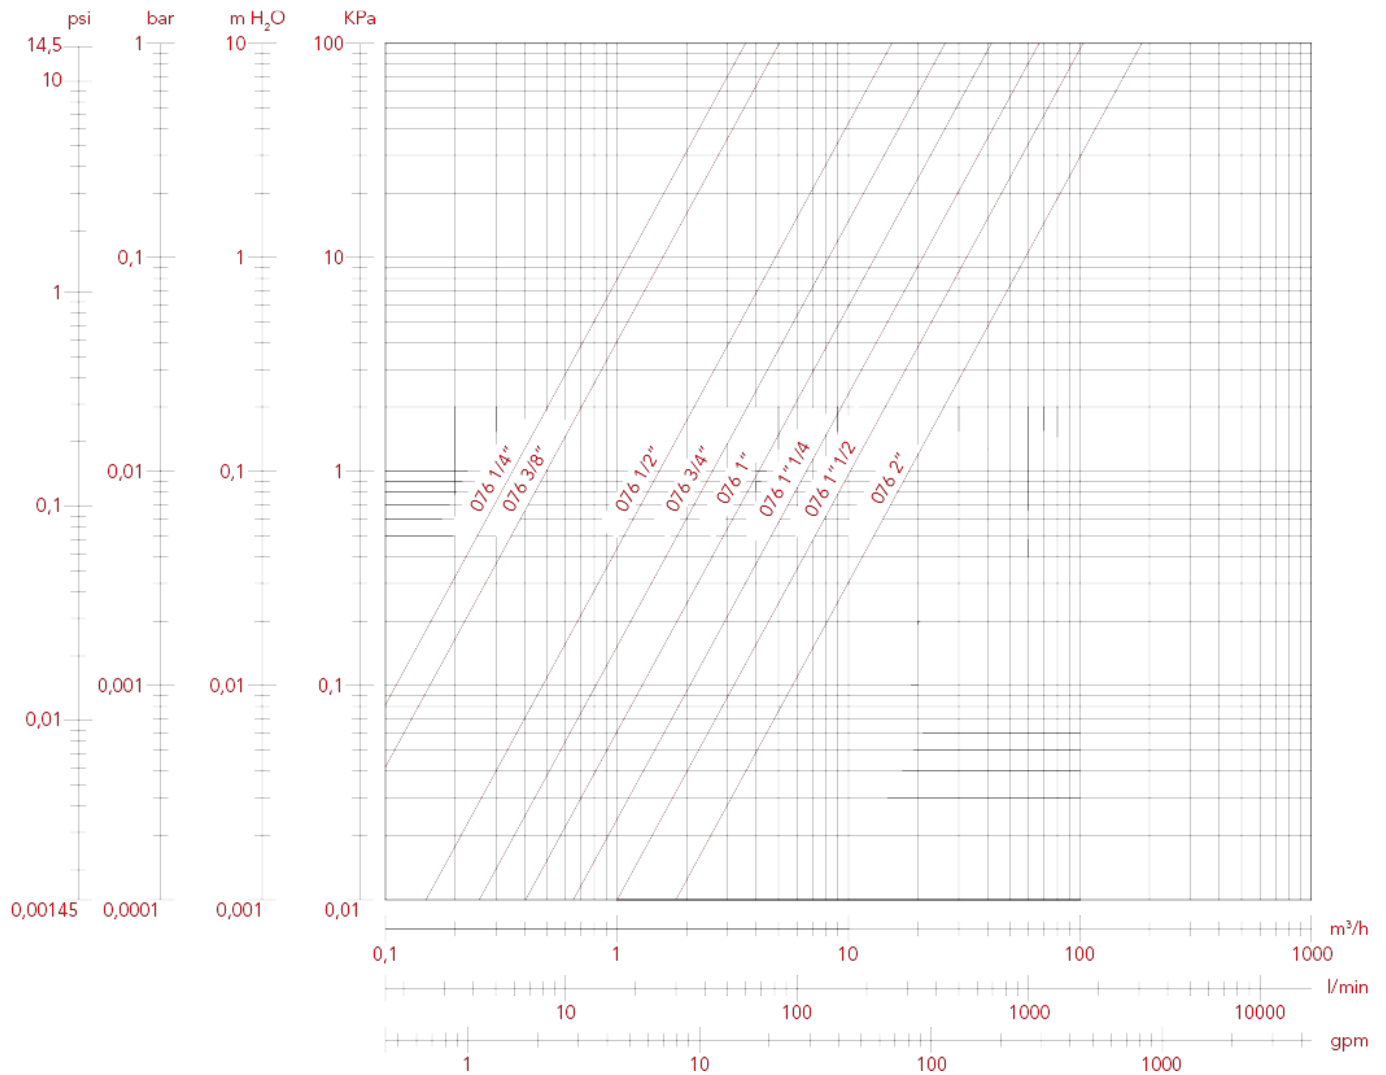

ПОЛНОПРОХОДНЫЕ ШАРОВЫЕ КРАНЫ: MADRID

077 Madrid кран шаровый, полнопроходной

ГРАФИК ПОТЕРЬ НАГРУЗКИ (с водой), размеры от 1/4" до 2"

	1/4"	3/8"	1/2"	3/4"	1"	1"1/4"	1"1/2"	2"	2"1/2"	3"	4"
KV	3,45	5	15,65	26,26	41,44	63,69	101	169	376	472	892

ПОЛНОПРОХОДНЫЕ ШАРОВЫЕ КРАНЫ: MADRID

ГРАФИК ПОТЕРЬ НАГРУЗКИ (с водой), размеры от 2"1/2 до 4"

KV	1/4"	3/8"	1/2"	3/4"	1"	1"1/4"	1"1/2"	2"	2"1/2"	3"	4"
	3,45	5	15,65	26,26	41,44	63,69	101	169	376	472	892