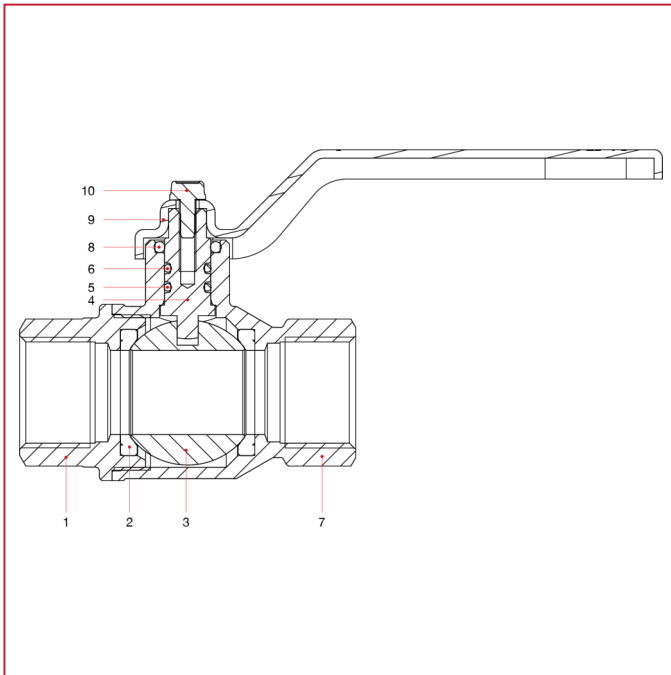

全通径球阀：PARIS

080 Paris 全通径球阀

规格 1/2" 到 2" 材料

位置	产品说明	N.	材料
1	内牙端接头	1	黄铜镀镍 CW617N
2	阀座	2	P.T.F.E.
3	阀球	1	黄铜镀铬 CW617N
4	阀杆	1	黄铜 CW614N
5	O 型圈	1	NBR
6	O 型圈	1	Viton®
7	主体	1	黄铜镀镍 CW617N
8	O 型圈	1	NBR
9	长把手柄	1	浸漆钢 P04
10	螺丝	1	镀锌钢 C4C

全通径球阀：PARIS

规格 2"1/2 到 4" 材料

位置	产品说明	N.	材料
1	内牙端接头	1	黄铜镀镍 CW617N
2	阀座	2	P.T.F.E.
3	阀球	1	黄铜镀铬 CW617N
4	阀杆	1	黄铜 CW614N
5	O 型圈	1	NBR
6	O 型圈	1	Viton®
7	主体	1	黄铜镀镍 CW617N
8	杆	1	铝
9	螺丝	1	镀锌 CB4 FF (C34)