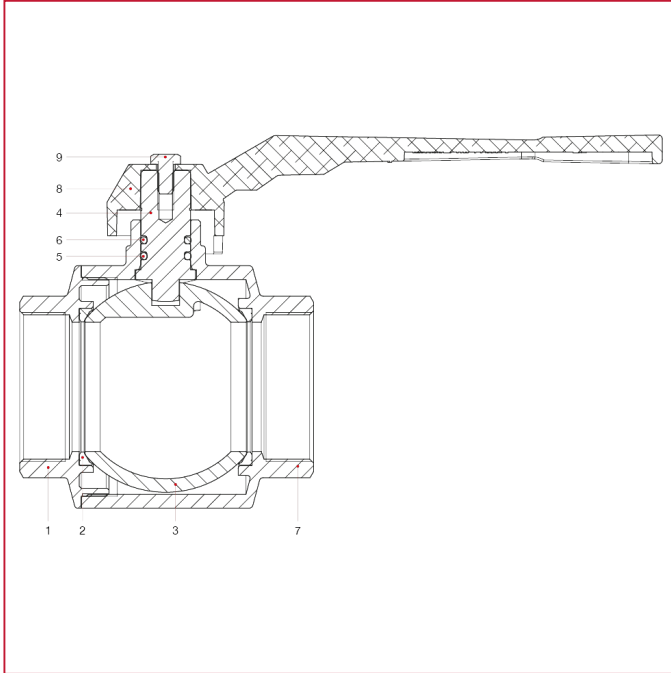

全通径球阀：PARIS

080 Paris 全通径球阀

规格 1/2" 到 2" 材料

位置	产品说明	N.	材料
1	内牙端接头	1	黄铜镀镍 CW617N
2	阀座	2	P.T.F.E.
3	阀球	1	黄铜镀铬 CW617N
4	阀杆	1	黄铜 CW614N
5	O 型圈	1	NBR
6	O 型圈	1	Viton®
7	主体	1	黄铜镀镍 CW617N
8	O 型圈	1	NBR
9	长把手柄	1	浸漆钢 P04
10	螺丝	1	镀锌钢 C4C

全通径球阀：PARIS

规格 2"1/2 到 4" 材料

位置	产品说明	N.	材料
1	内牙端接头	1	黄铜镀镍 CW617N
2	阀座	2	P.T.F.E.
3	阀球	1	黄铜镀铬 CW617N
4	阀杆	1	黄铜 CW614N
5	O 型圈	1	NBR
6	O 型圈	1	Viton®
7	主体	1	黄铜镀镍 CW617N
8	杆	1	铝
9	螺丝	1	镀锌 CB4 FF (C34)