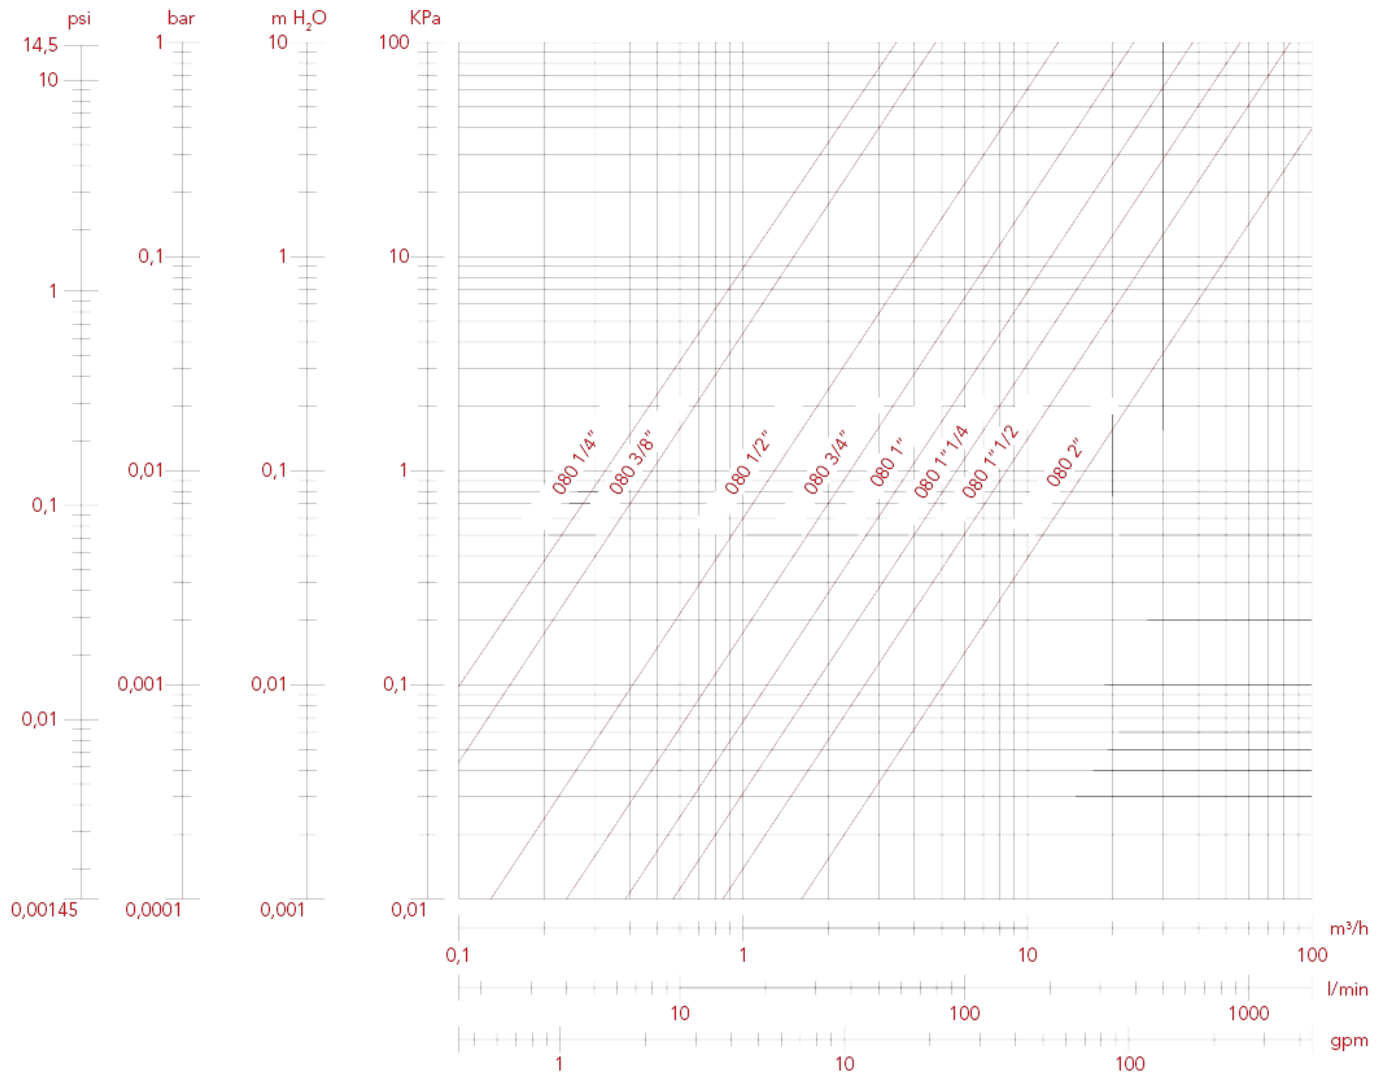

KUGELHÄHNE PARIS, VOLLER DURCHGANG

080 Kugelhahn PARIS, voller Durchgang

DRUCKVERLUSTDIAGRAMM (Mit Wasser) Größen von 1/2" bis 2"

	1/2"	3/4"	1"	1"1/4"	1"1/2"	2"	2"1/2"	3"	4"
KV	12,98	23,92	38,57	56,81	85	159	376	472	892

KUGELHÄHNE PARIS, VOLLER DURCHGANG

DRUCKVERLUSTDIAGRAMM (Mit Wasser) Größen von 2"1/2 bis 4"

	1/2"	3/4"	1"	1"1/4"	1"1/2"	2"	2"1/2"	3"	4"
KV	12,98	23,92	38,57	56,81	85	159	376	472	892