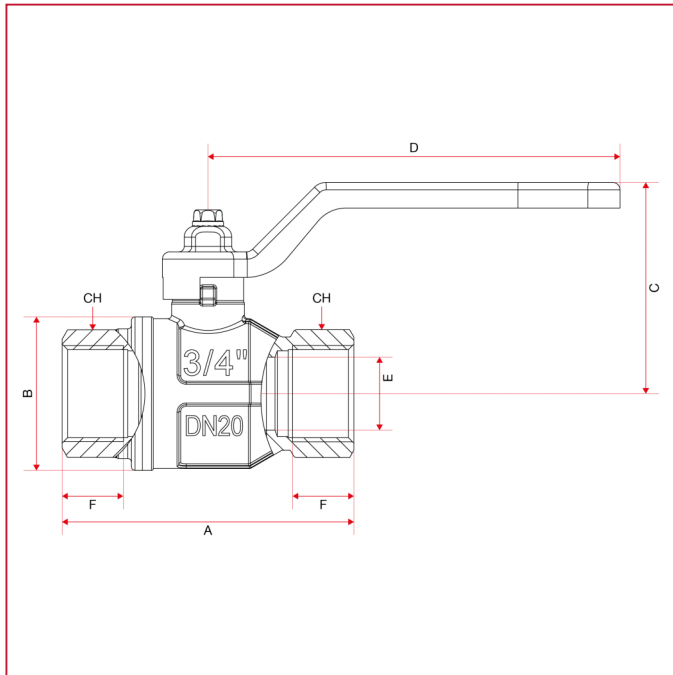

ПОЛНОПРОХОДНЫЕ ШАРОВЫЕ КРАНЫ: PARIS

080 Paris кран шаровый, полнопроходной

ГАБАРИТНЫЕ РАЗМЕРЫ

	1/2"	3/4"	1"	1"1/4	1"1/2	2"	2"1/2	3"	4"
DN	15	20	25	32	40	50	65	80	100
A	75	80	90	110	120	140	148	168	204
B	32,5	42	49,5	59,5	72	86	122	142	180
C	49	58	61	75	91	98	126,75	135,75	153,75
D	88,5	113	113	138	157,8	157,8	250	250	250
E	15	20	25	32	40	50	65	80	100
F	15	16,3	19,1	21,4	21,4	25,7	25	27,5	30
CH	25	31	40	49	54	68,5			
Kg/cm ² bar	50	40	40	30	30	25	18	16	14
LBS - psi	725	580	580	435	435	362,5	261	232	203