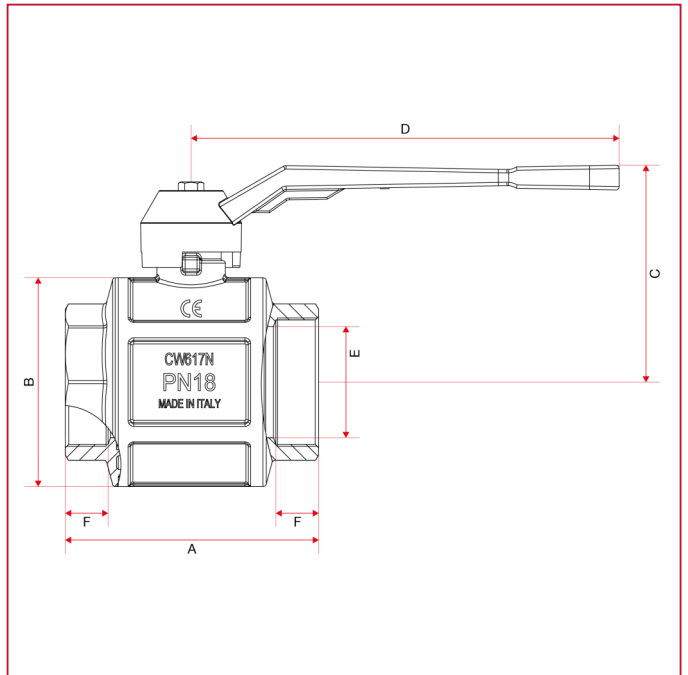

ПОЛНОПРОХОДНЫЕ ШАРОВЫЕ КРАНЫ: PARIS

080 Paris кран шаровый, полнопроходной

ГАБАРИТНЫЕ РАЗМЕРЫ

	1/2"	3/4"	1"	1"1/4	1"1/2	2"	2"1/2	3"	4"
DN	15	20	25	32	40	50	65	80	100
A	75	80	90	110	120	140	148	168	204
B	32,5	42	49,5	59,5	72	86	122	142	180
C	49	58	61	75	91	98	126,75	135,75	153,75
D	88,5	113	113	138	157,8	157,8	250	250	250
E	15	20	25	32	40	50	65	80	100
F	15	16,3	19,1	21,4	21,4	25,7	25	27,5	30
CH	25	31	40	49	54	68,5			
Kg/cm ² bar	50	40	40	30	30	25	18	16	14
LBS - psi	725	580	580	435	435	362,5	261	232	203