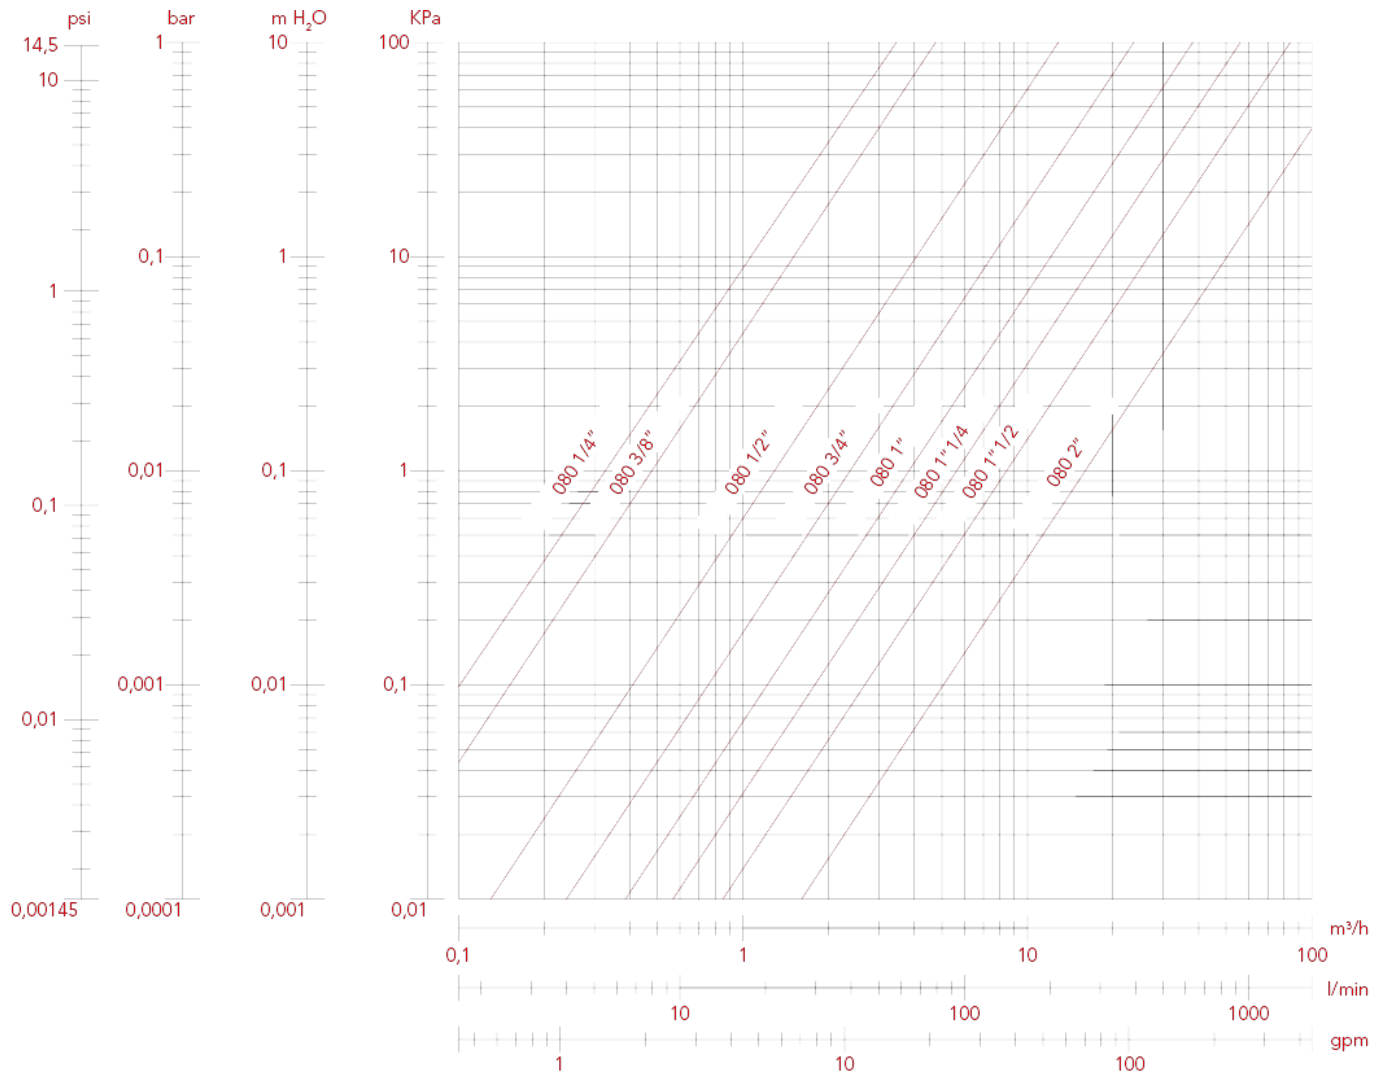

KUGELHÄHNE PARIS, VOLLER DURCHGANG

080 Kugelhahn Paris, voller Durchgang

DRUCKVERLUSTDIAGRAMM (Mit Wasser) Größen von 1/2" bis 2"

	1/2"	3/4"	1"	1"1/4"	1"1/2"	2"	2"1/2"	3"	4"
KV	12,98	23,92	38,57	56,81	85	159	376	472	892

KUGELHÄHNE PARIS, VOLLER DURCHGANG

DRUCKVERLUSTDIAGRAMM (Mit Wasser) Größen von 2"1/2 bis 4"

	1/2"	3/4"	1"	1"1/4"	1"1/2"	2"	2"1/2"	3"	4"
KV	12,98	23,92	38,57	56,81	85	159	376	472	892