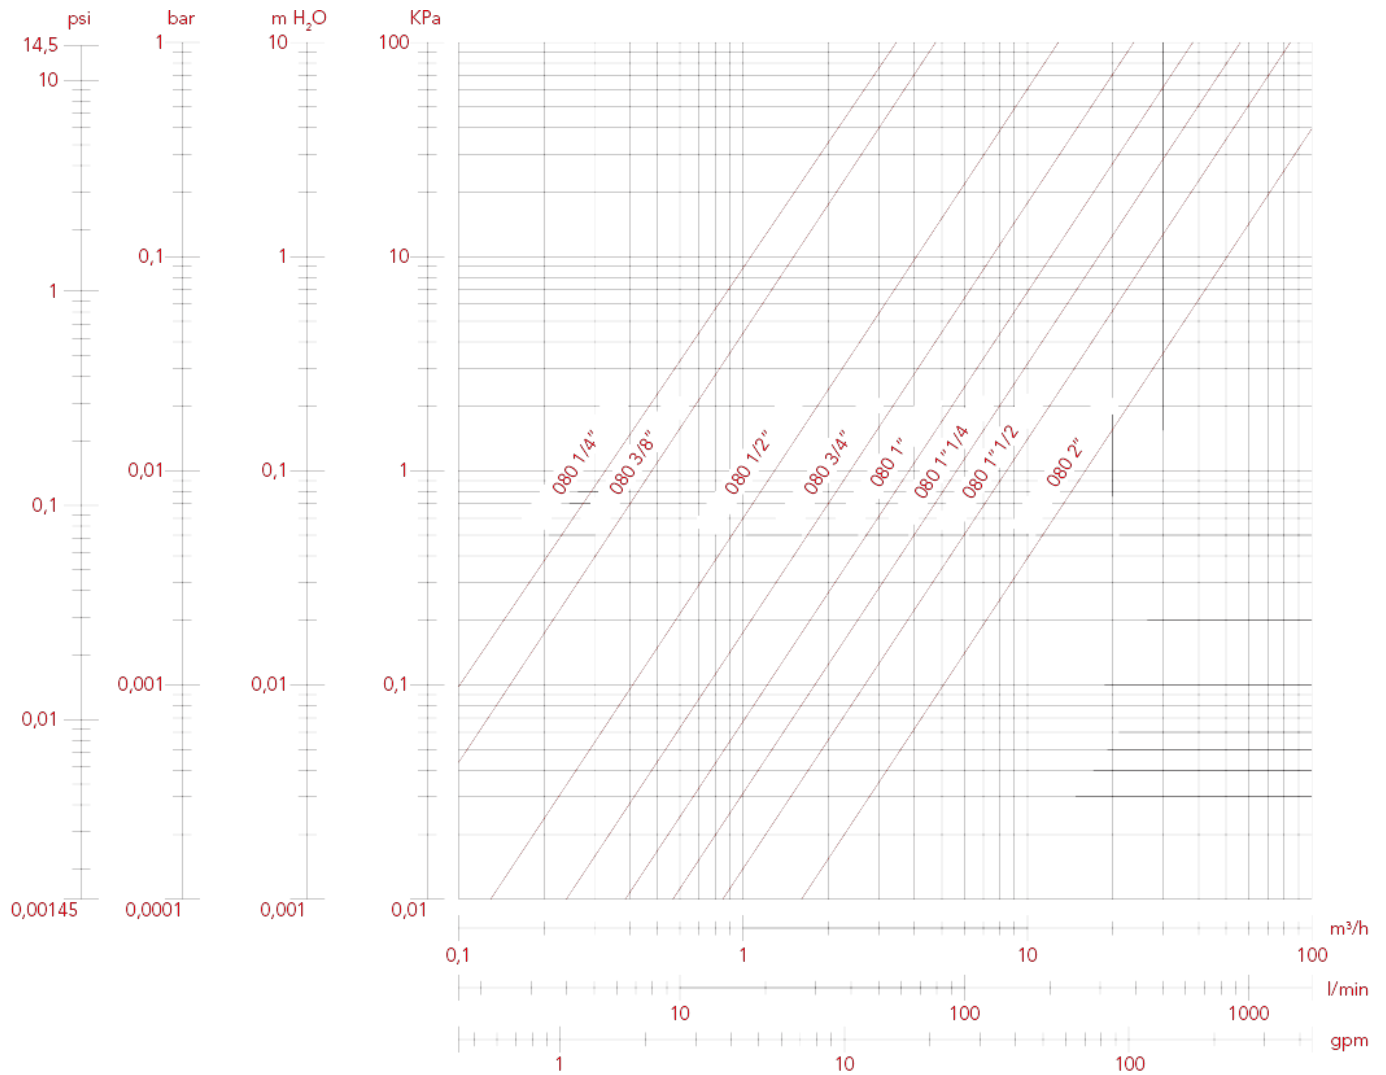

ПОЛНОПРОХОДНЫЕ ШАРОВЫЕ КРАНЫ: PARIS

080 Paris кран шаровый, полнопроходной

ГРАФИК ПОТЕРЬ НАГРУЗКИ (с водой), размеры от 1/2" до 2"

	1/2"	3/4"	1"	1"1/4"	1"1/2"	2"	2"1/2"	3"	4"
KV	12,98	23,92	38,57	56,81	85	159	376	472	892

ПОЛНОПРОХОДНЫЕ ШАРОВЫЕ КРАНЫ: PARIS

ГРАФИК ПОТЕРЬ НАГРУЗКИ (с водой), размеры от 2"1/2 до 4"

	1/2"	3/4"	1"	1"1/4"	1"1/2"	2"	2"1/2"	3"	4"
KV	12,98	23,92	38,57	56,81	85	159	376	472	892